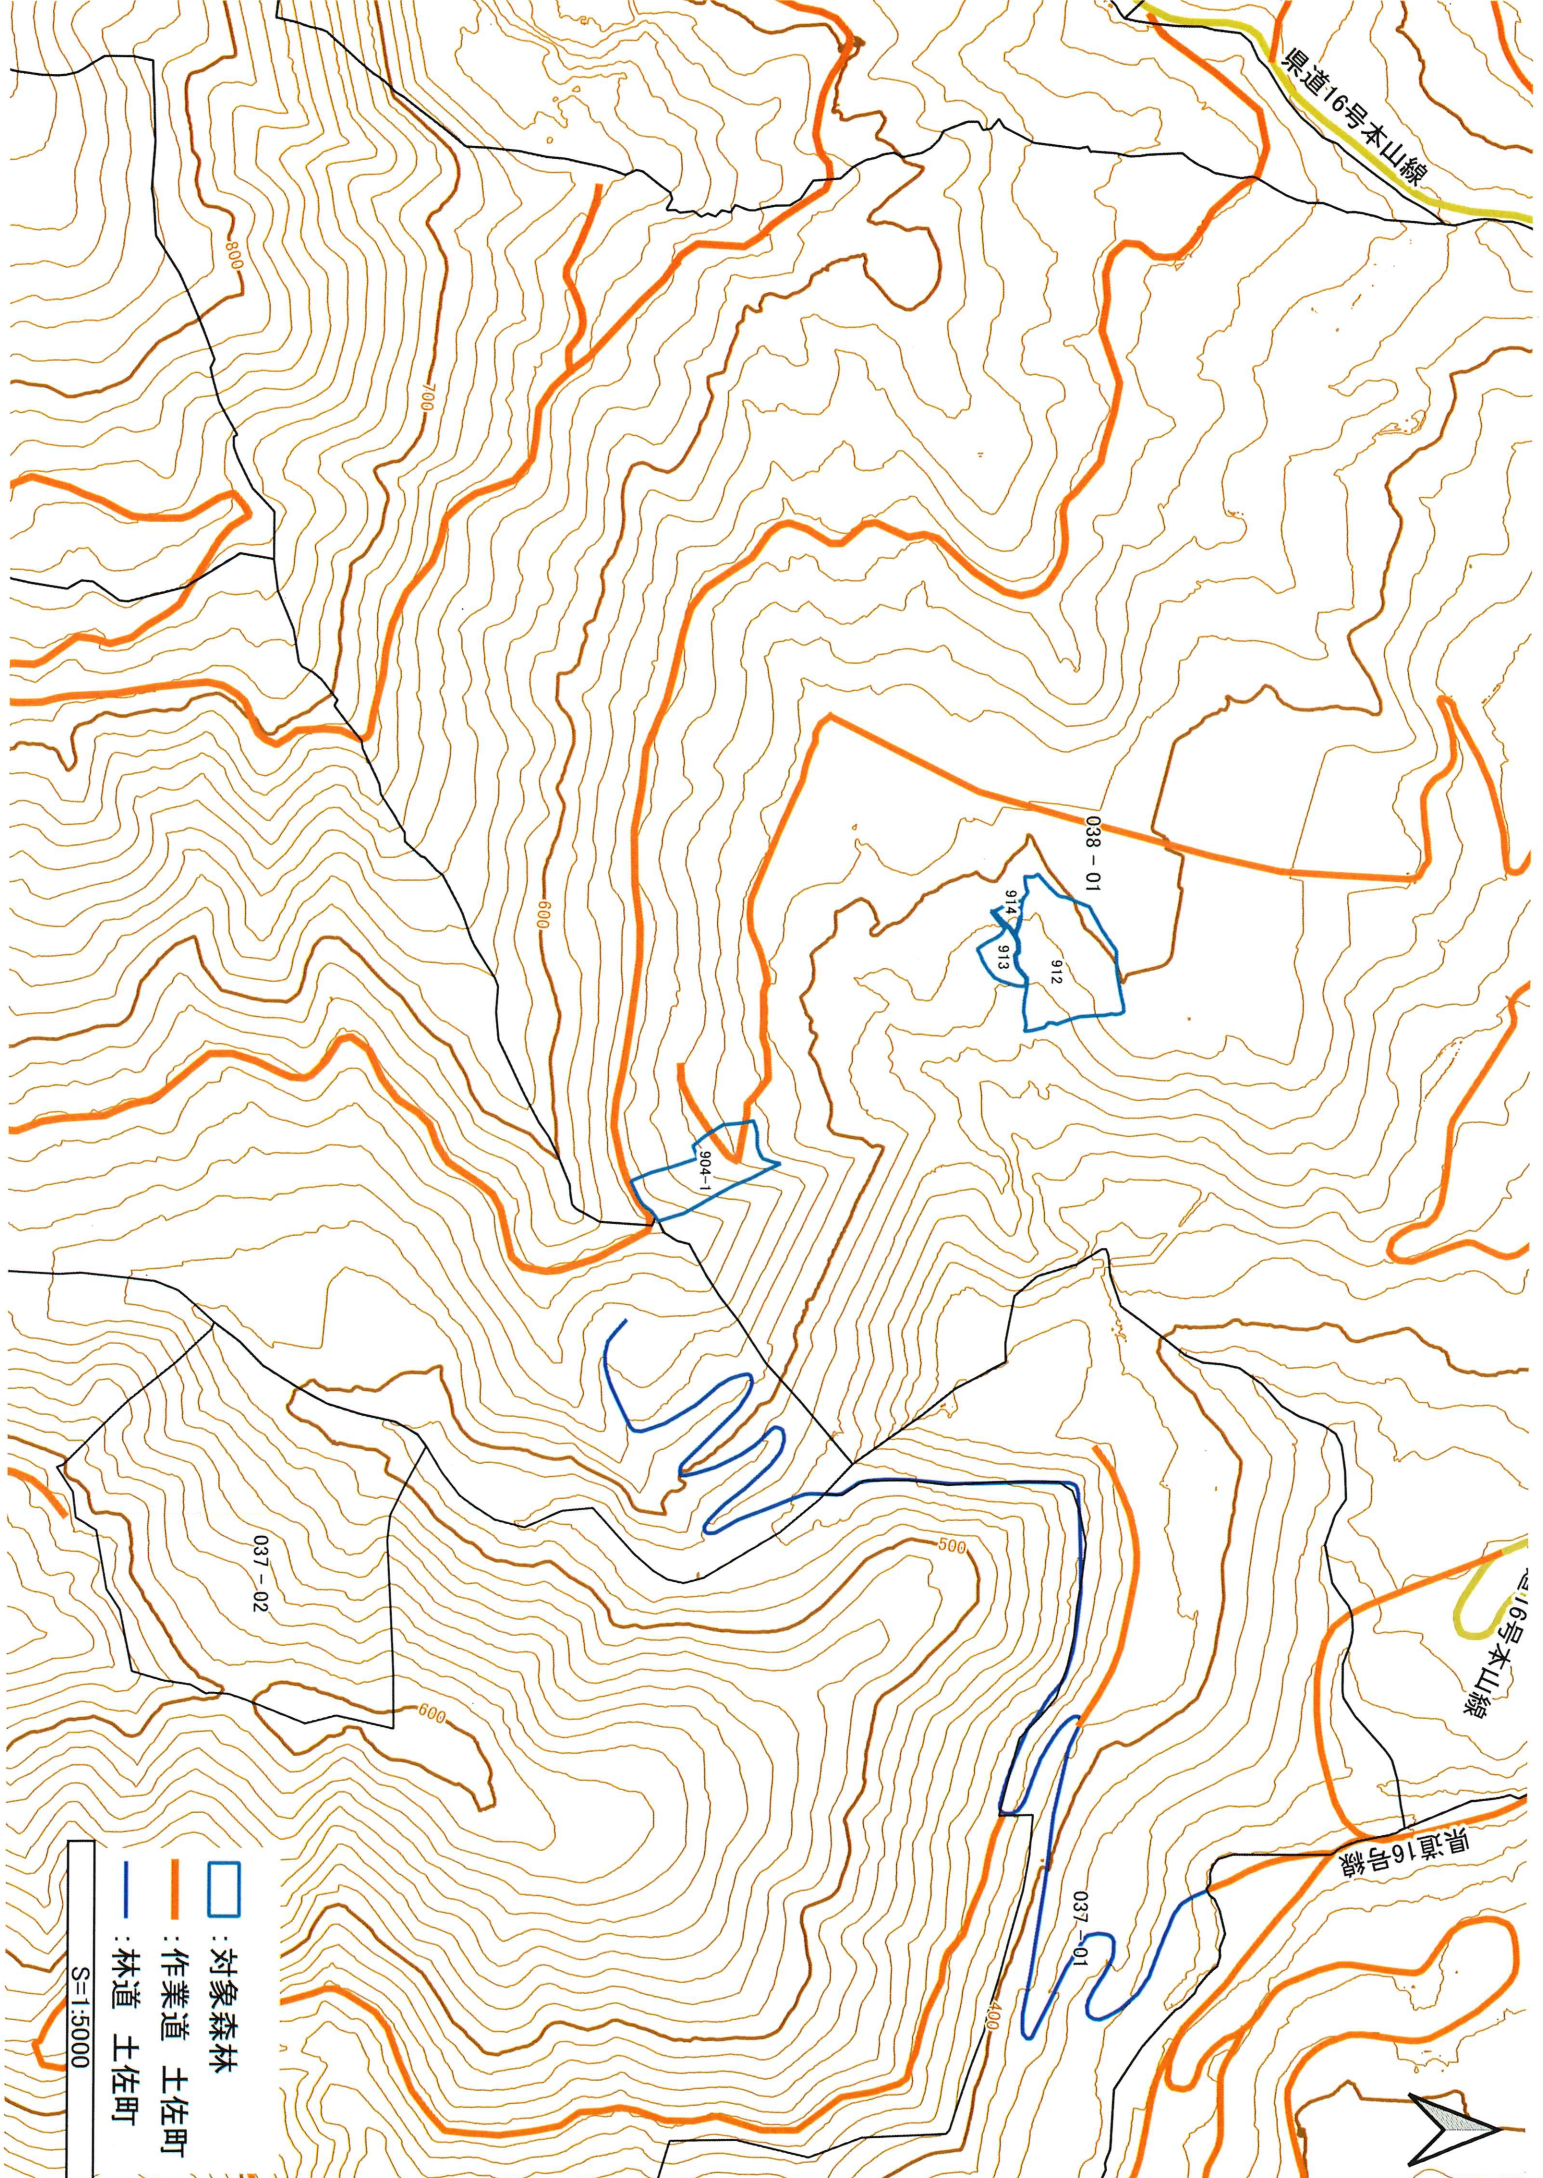

経営管理集積計画位置図 R5-68

①土佐町地蔵寺字青ツヅ 912

②土佐町地蔵寺字青ツヅ 913

③土佐町地蔵寺字青ツヅ 914

④土佐町地蔵寺字青ツヅ 904-1

この図は、森林簿、森林計画図、航空写真等を参考にして作成したものであり、実測はしておりません。従って、境界を正確に表したものではありません。

□ : 経営管理設定区域

S=1:5000

県道16号本山線

038-01

912
913
914

304-1

037-02

500

600

037-01

400

県道16号本山線

県道16号線

□ : 対象森林

— : 作業道 土佐町

— : 林道 土佐町

S=1:5000