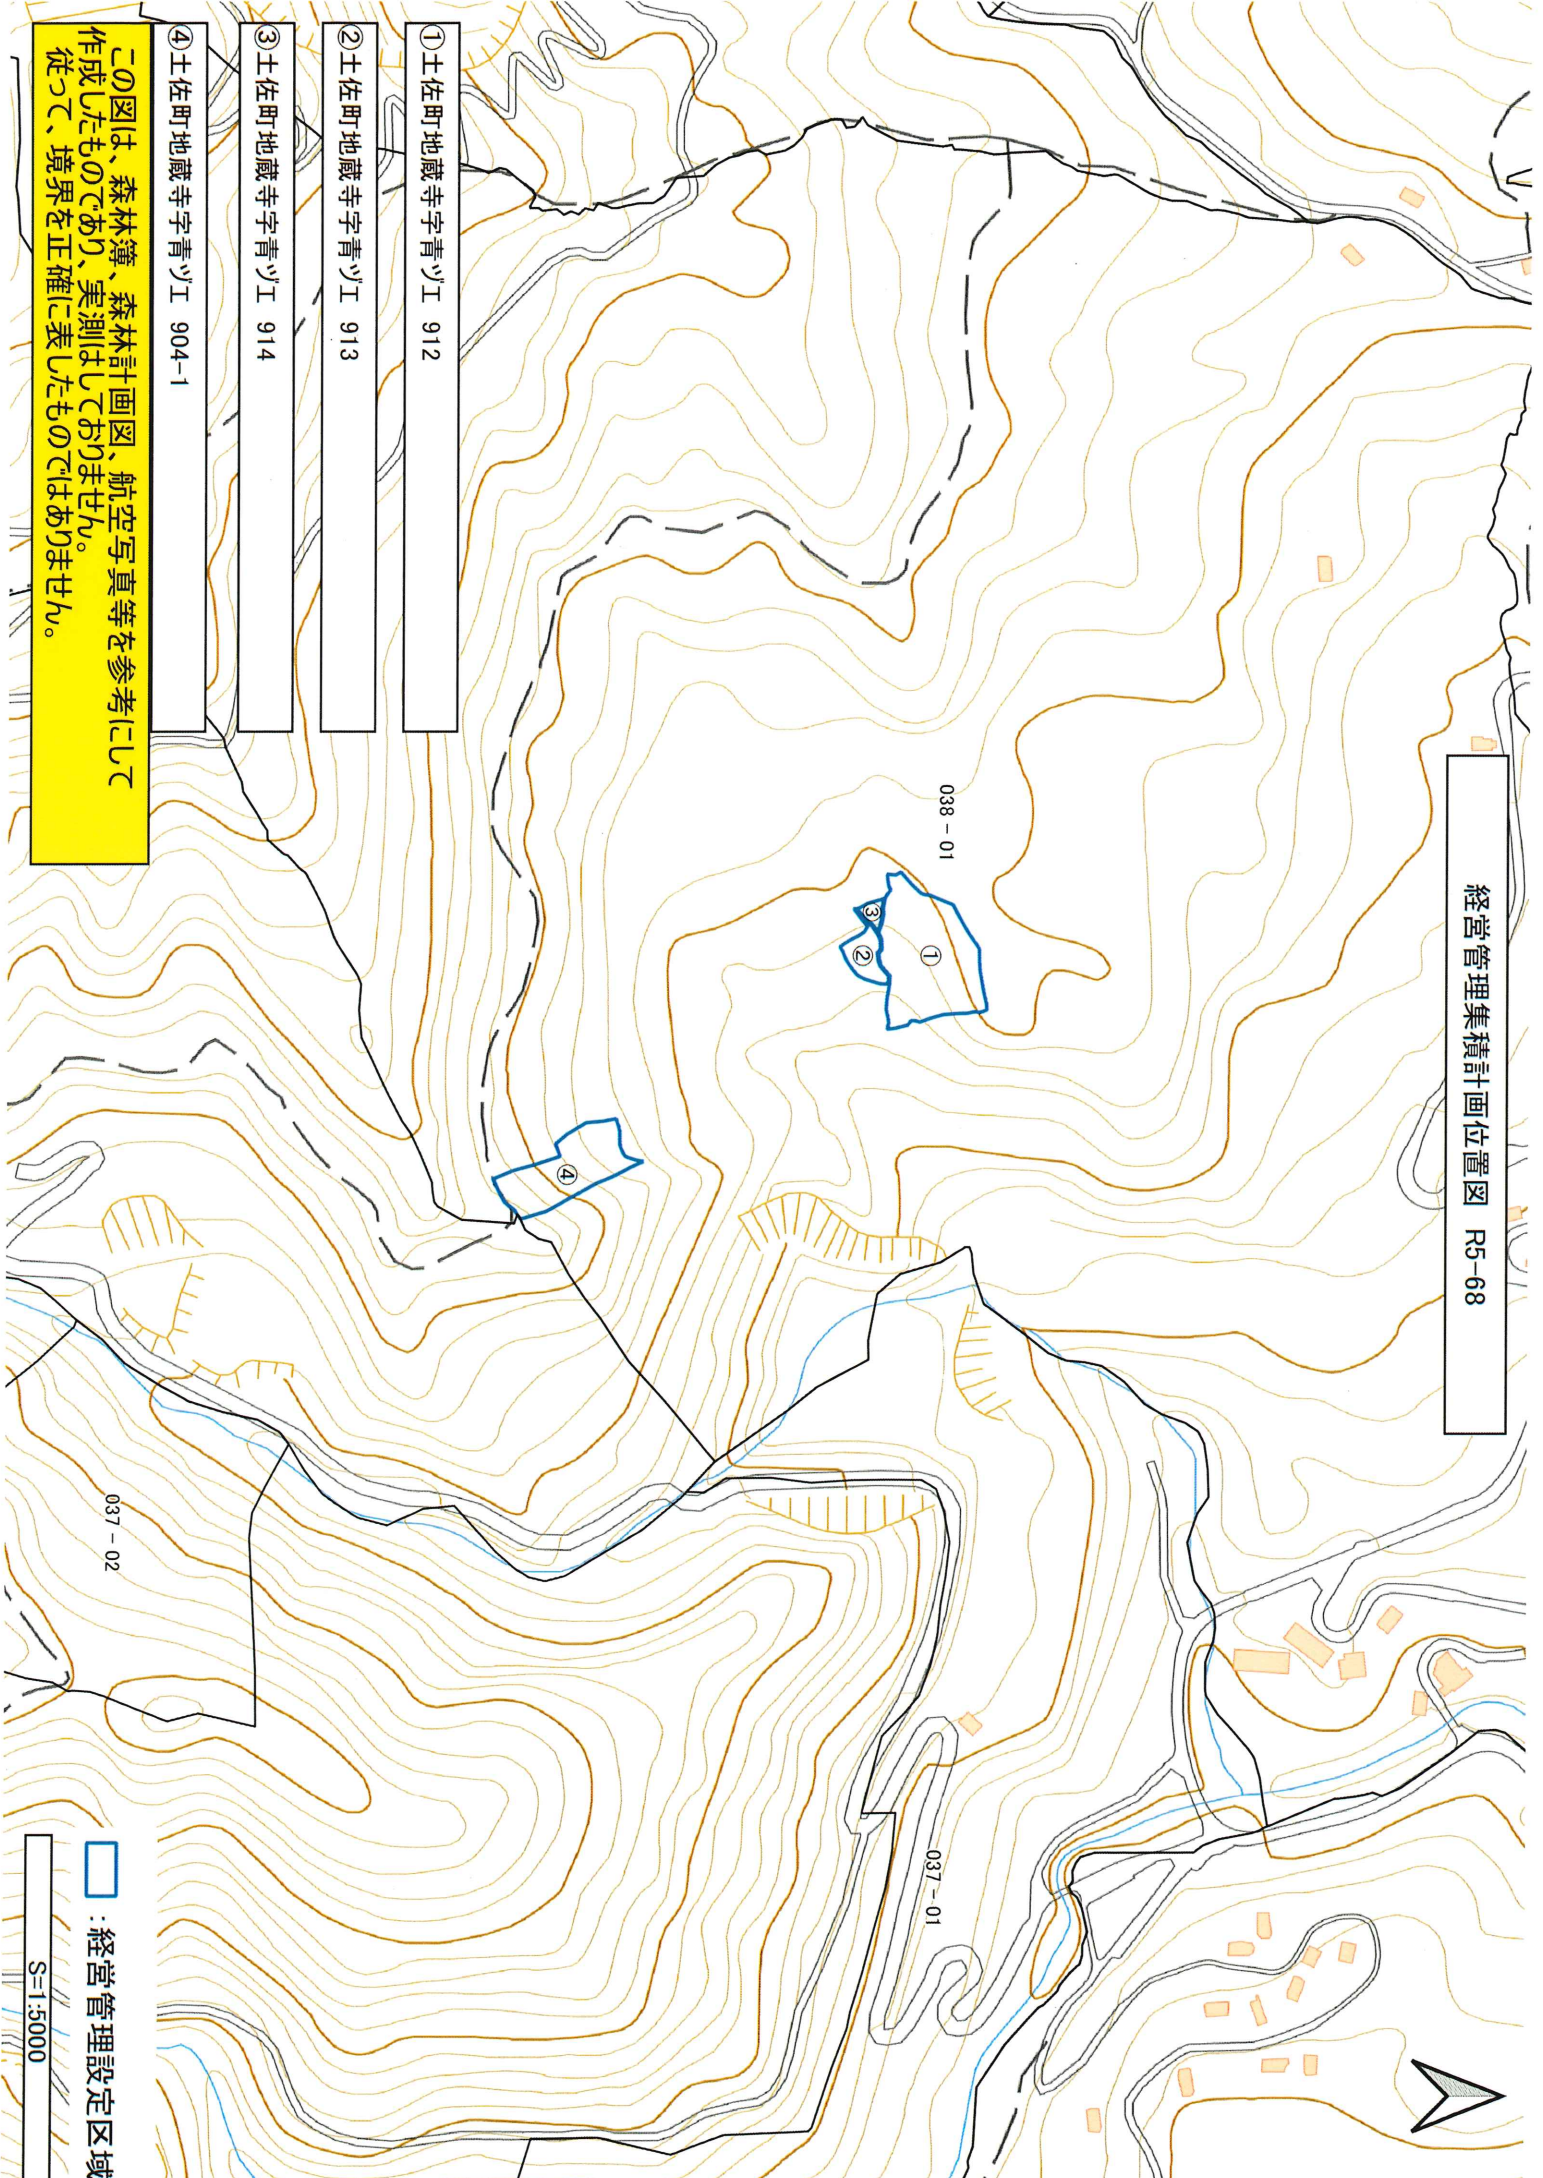

経営管理集積計画位置図 R5-68

①土佐町地蔵寺字青ツヅ 912

②土佐町地蔵寺字青ツヅ 913

③土佐町地蔵寺字青ツヅ 914

④土佐町地蔵寺字青ツヅ 904-1

この図は、森林簿、森林計画図、航空写真等を参考にして作成したものであり、実測はしておりません。従って、境界を正確に表したものではありません。

□ : 経営管理設定区域

S=1:5000

県道16号本山線

038-01

912
913
914

304-1

037-02

500

600

037-01

400

県道16号本山線

県道16号線

□ : 対象森林

— : 作業道 土佐町

— : 林道 土佐町

S=1:5000