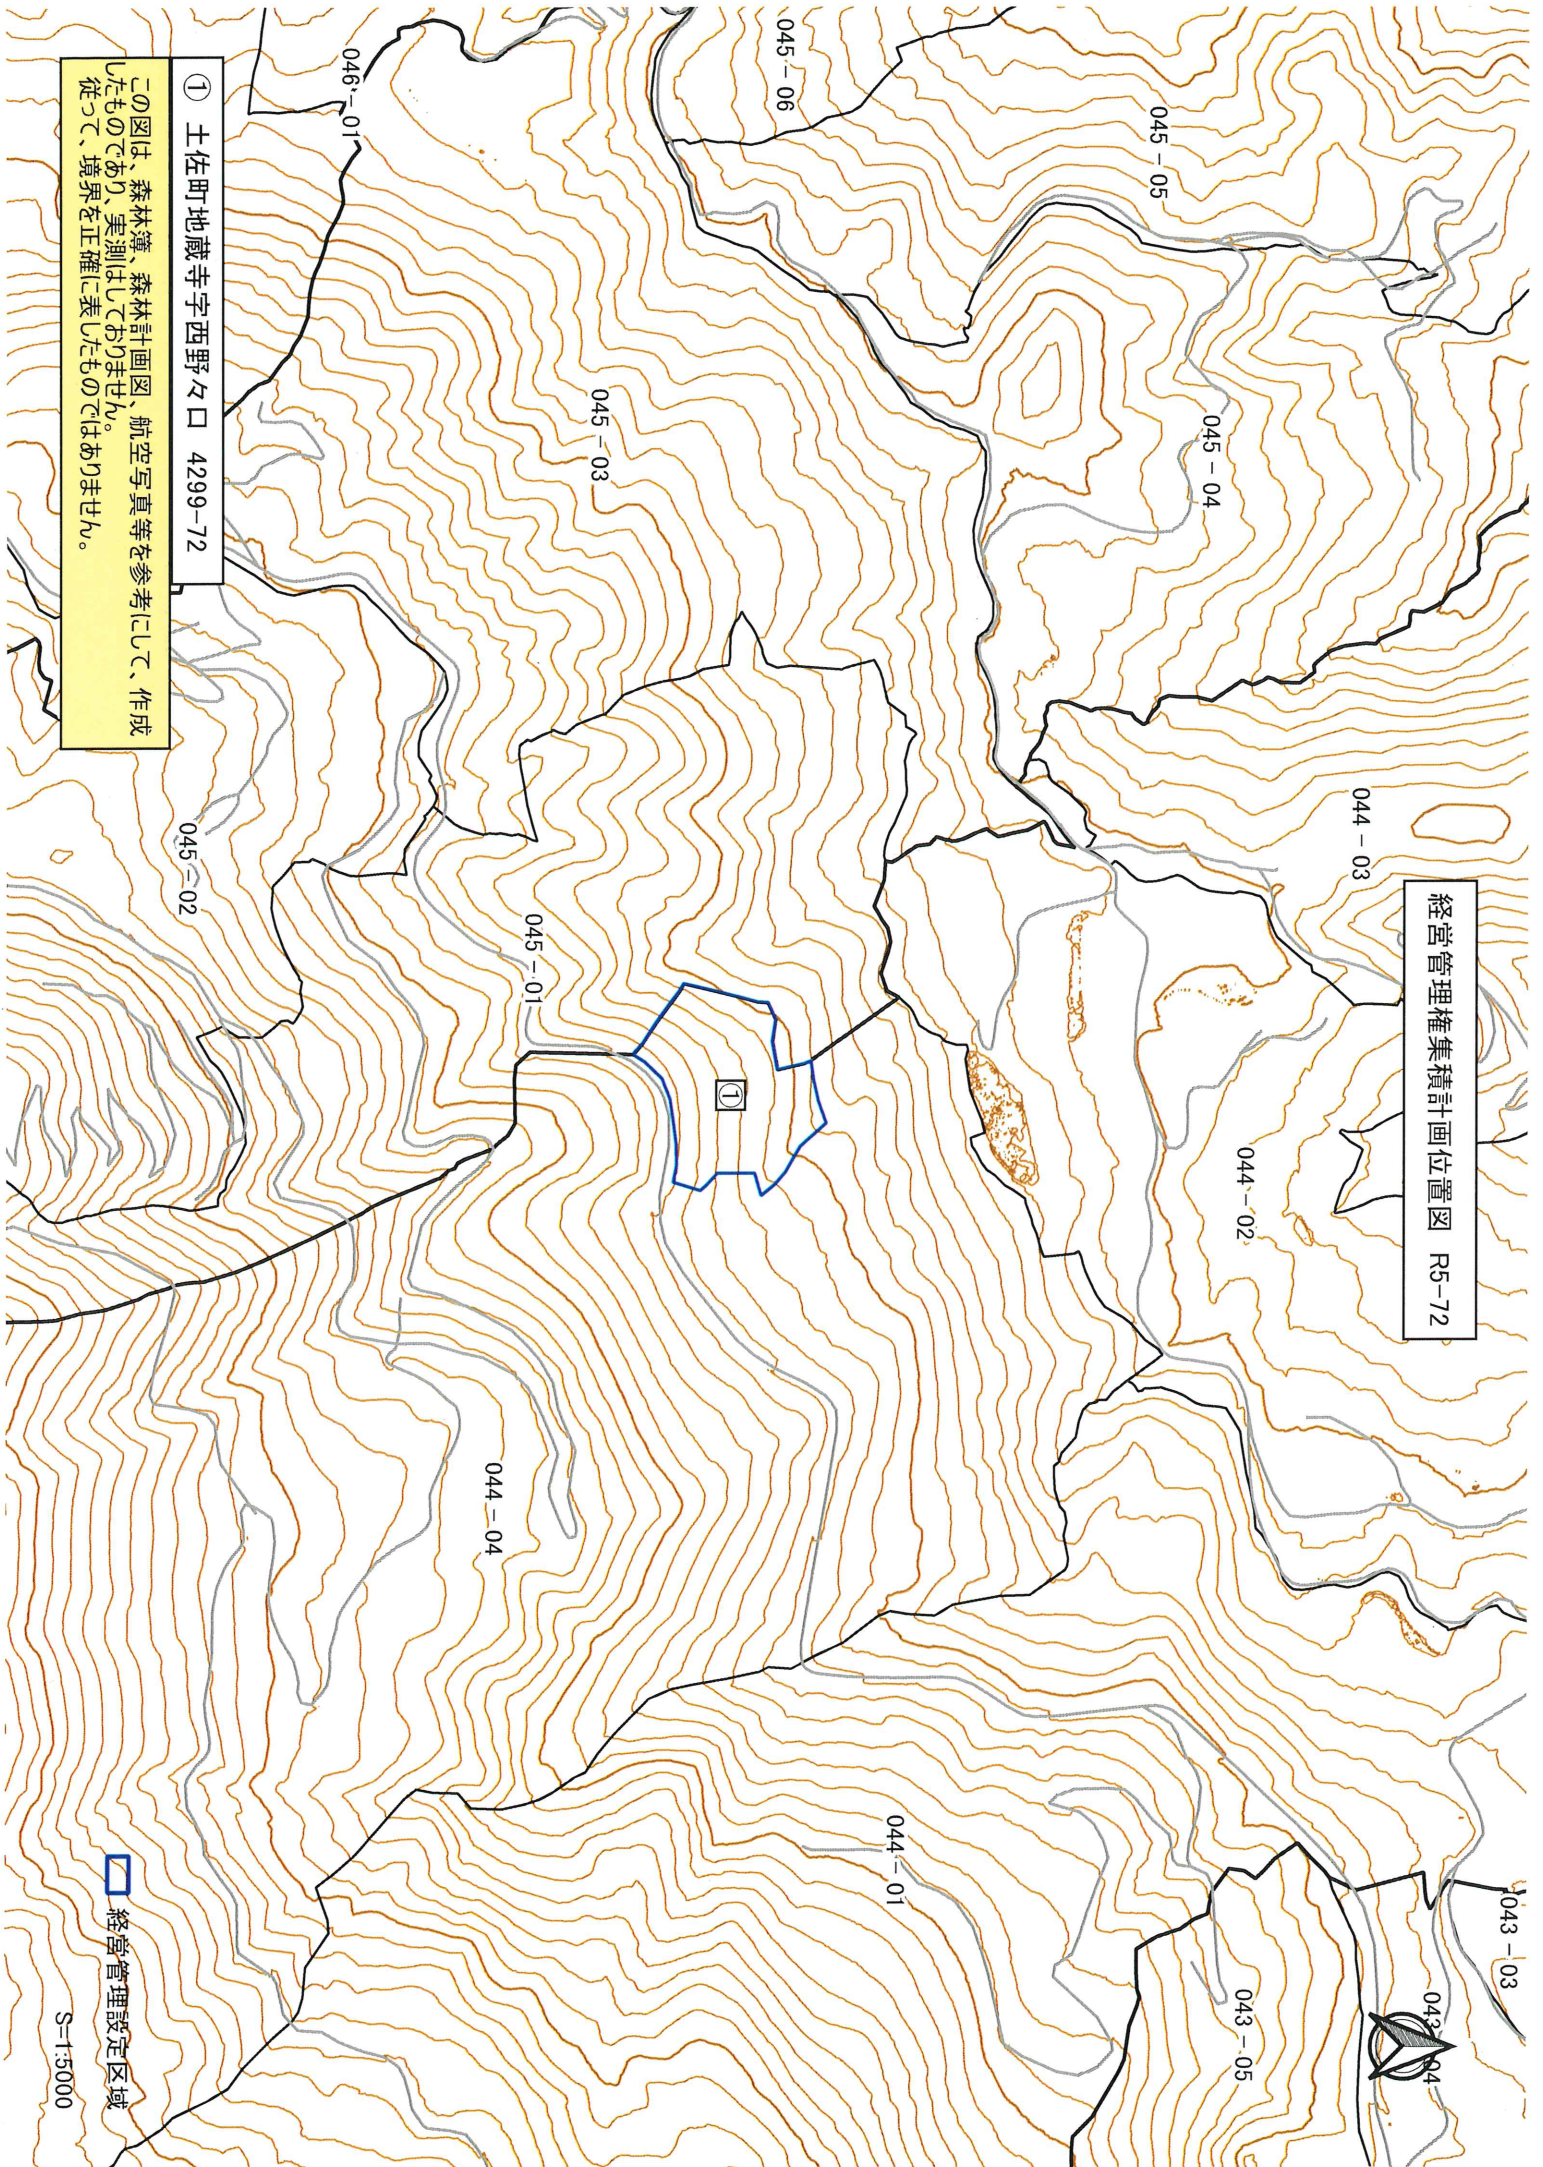

経営管理権集積計画位置図 R5-72

① 土佐町地藏寺字西野々口 4299-72

この図は、森林簿、森林計画図、航空写真等を参考にして、作成したものであり、実測はしておりません。  
従って、境界を正確に表したものではありません。

□ 経営管理設定区域

S=1:5000

經營管理權集積計画全体位置図 R5-72

經營管理設定区域  
S=1:20000