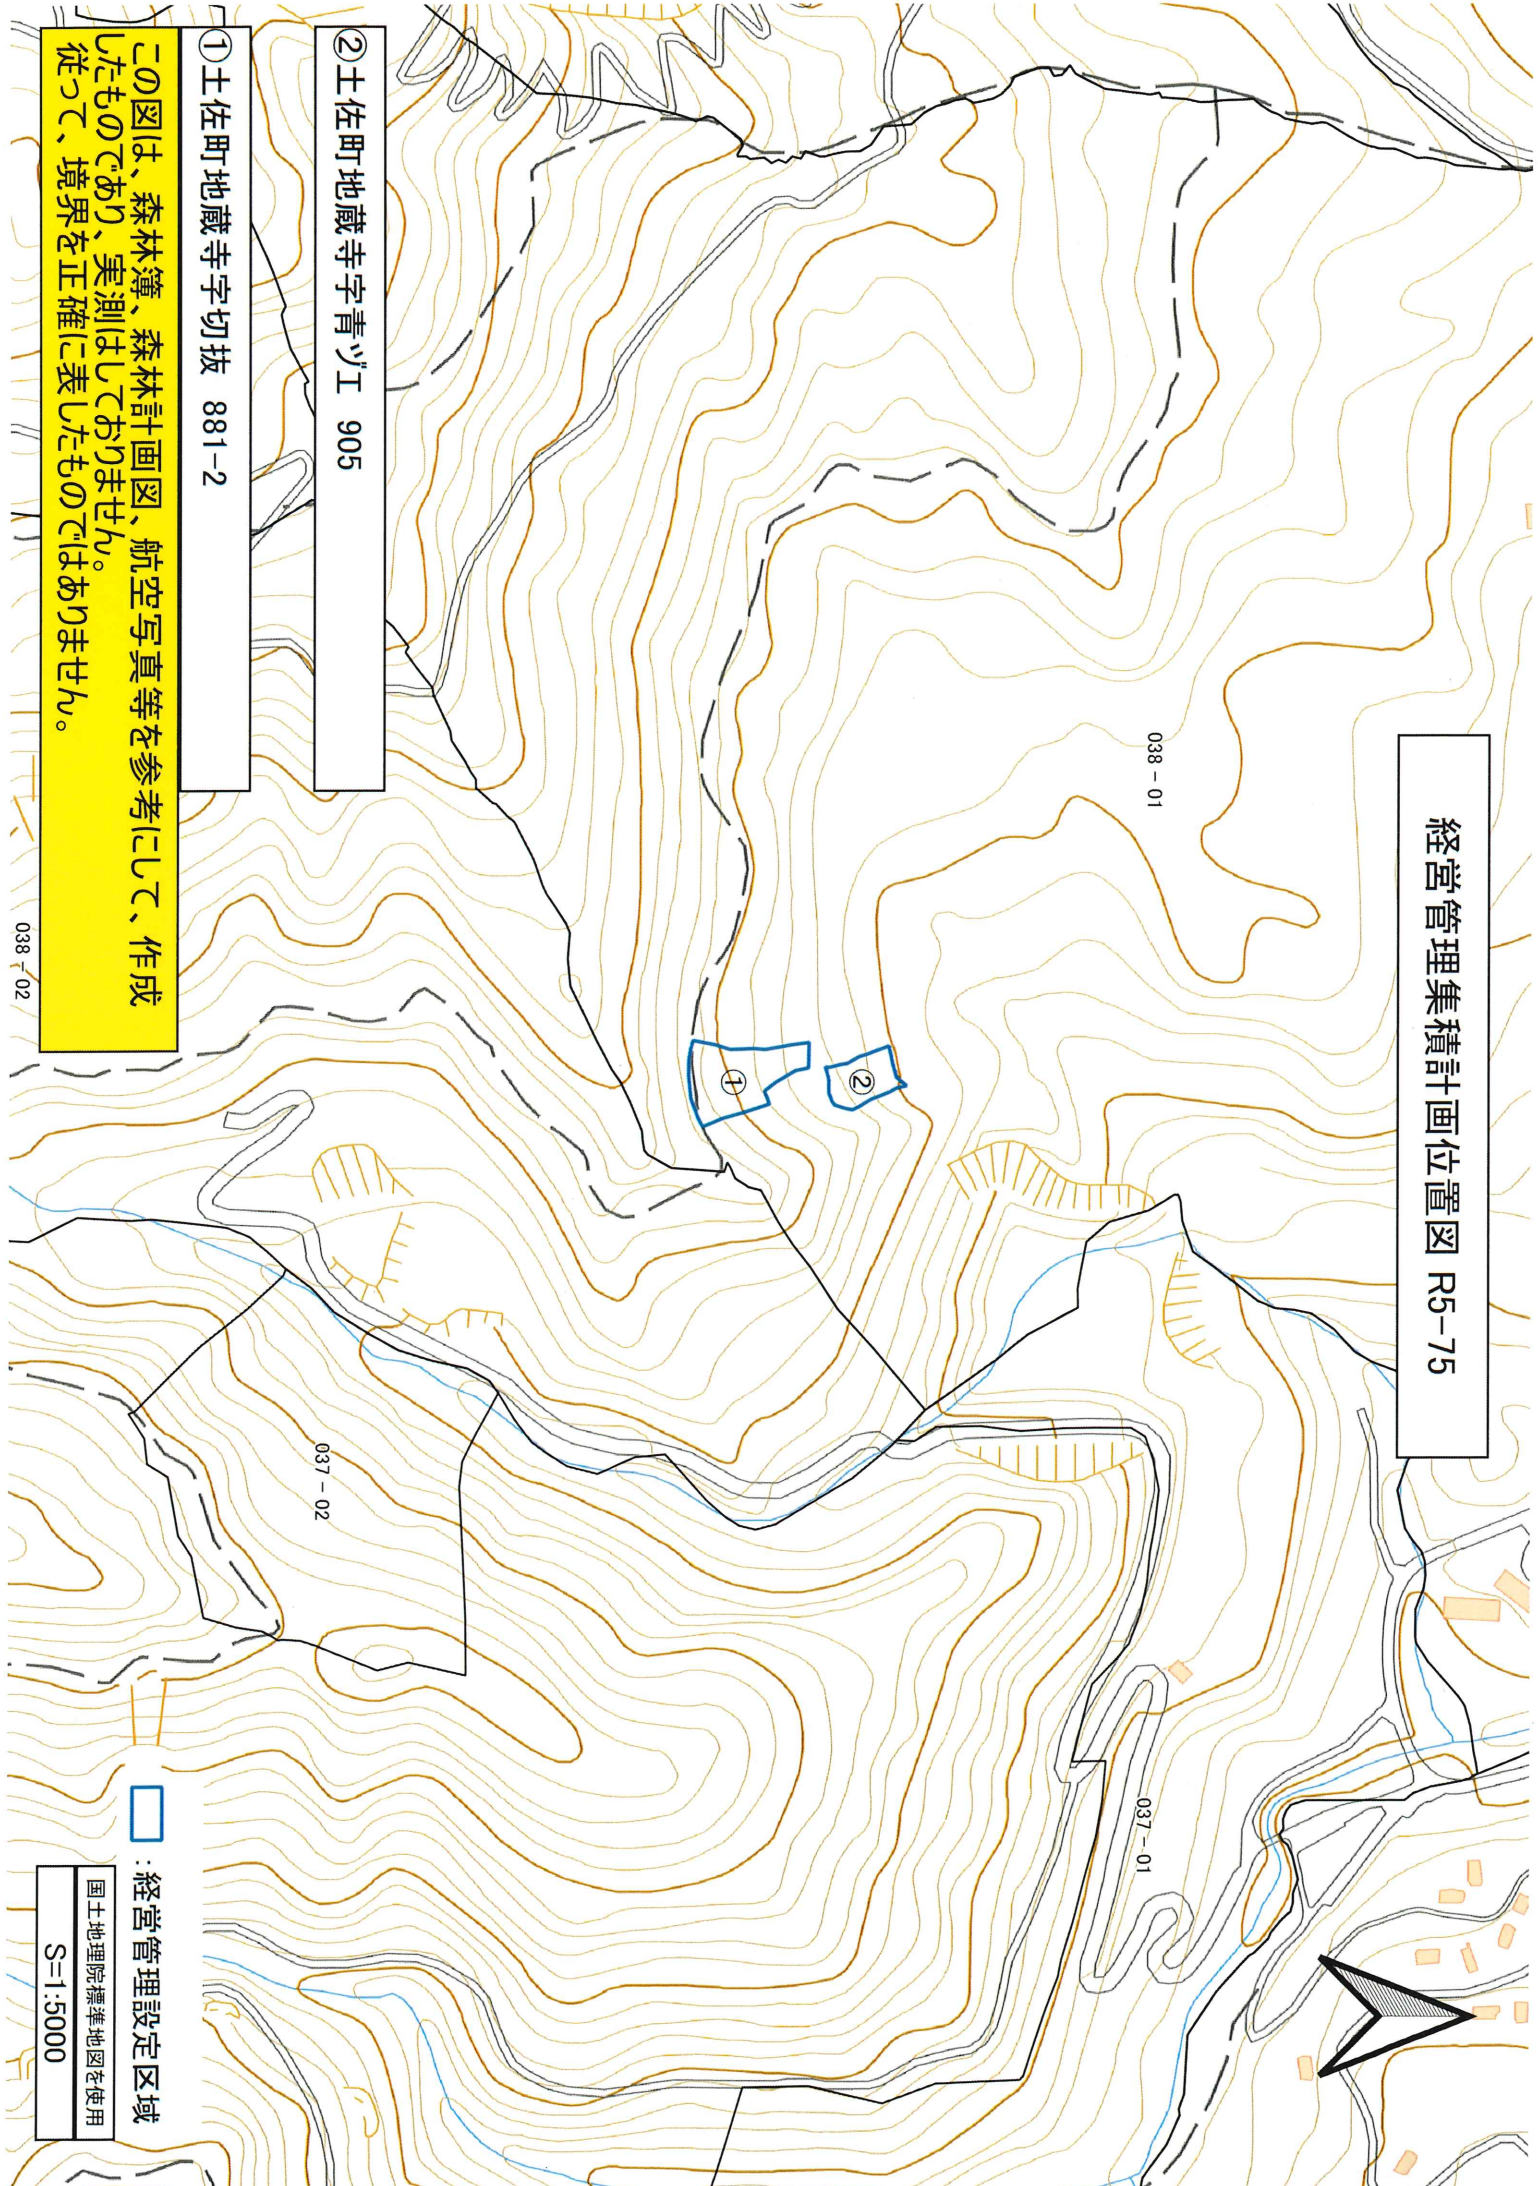

経営管理集積計画位置図 R5-75

② 土佐町地蔵寺字青ツヅ 905

① 土佐町地蔵寺字切抜 881-2

この図は、森林簿、森林計画図、航空写真等を参考にして、作成したものであり、実測はしておりません。従って、境界を正確に表したものではありません。

□ : 経営管理設定区域

国土地理院標準地図を使用

S=1:5000

経営管理集積計画位置図 R5-75

 : 経営管理設定区域

国土地理院標準地図を使用

S=1:20000