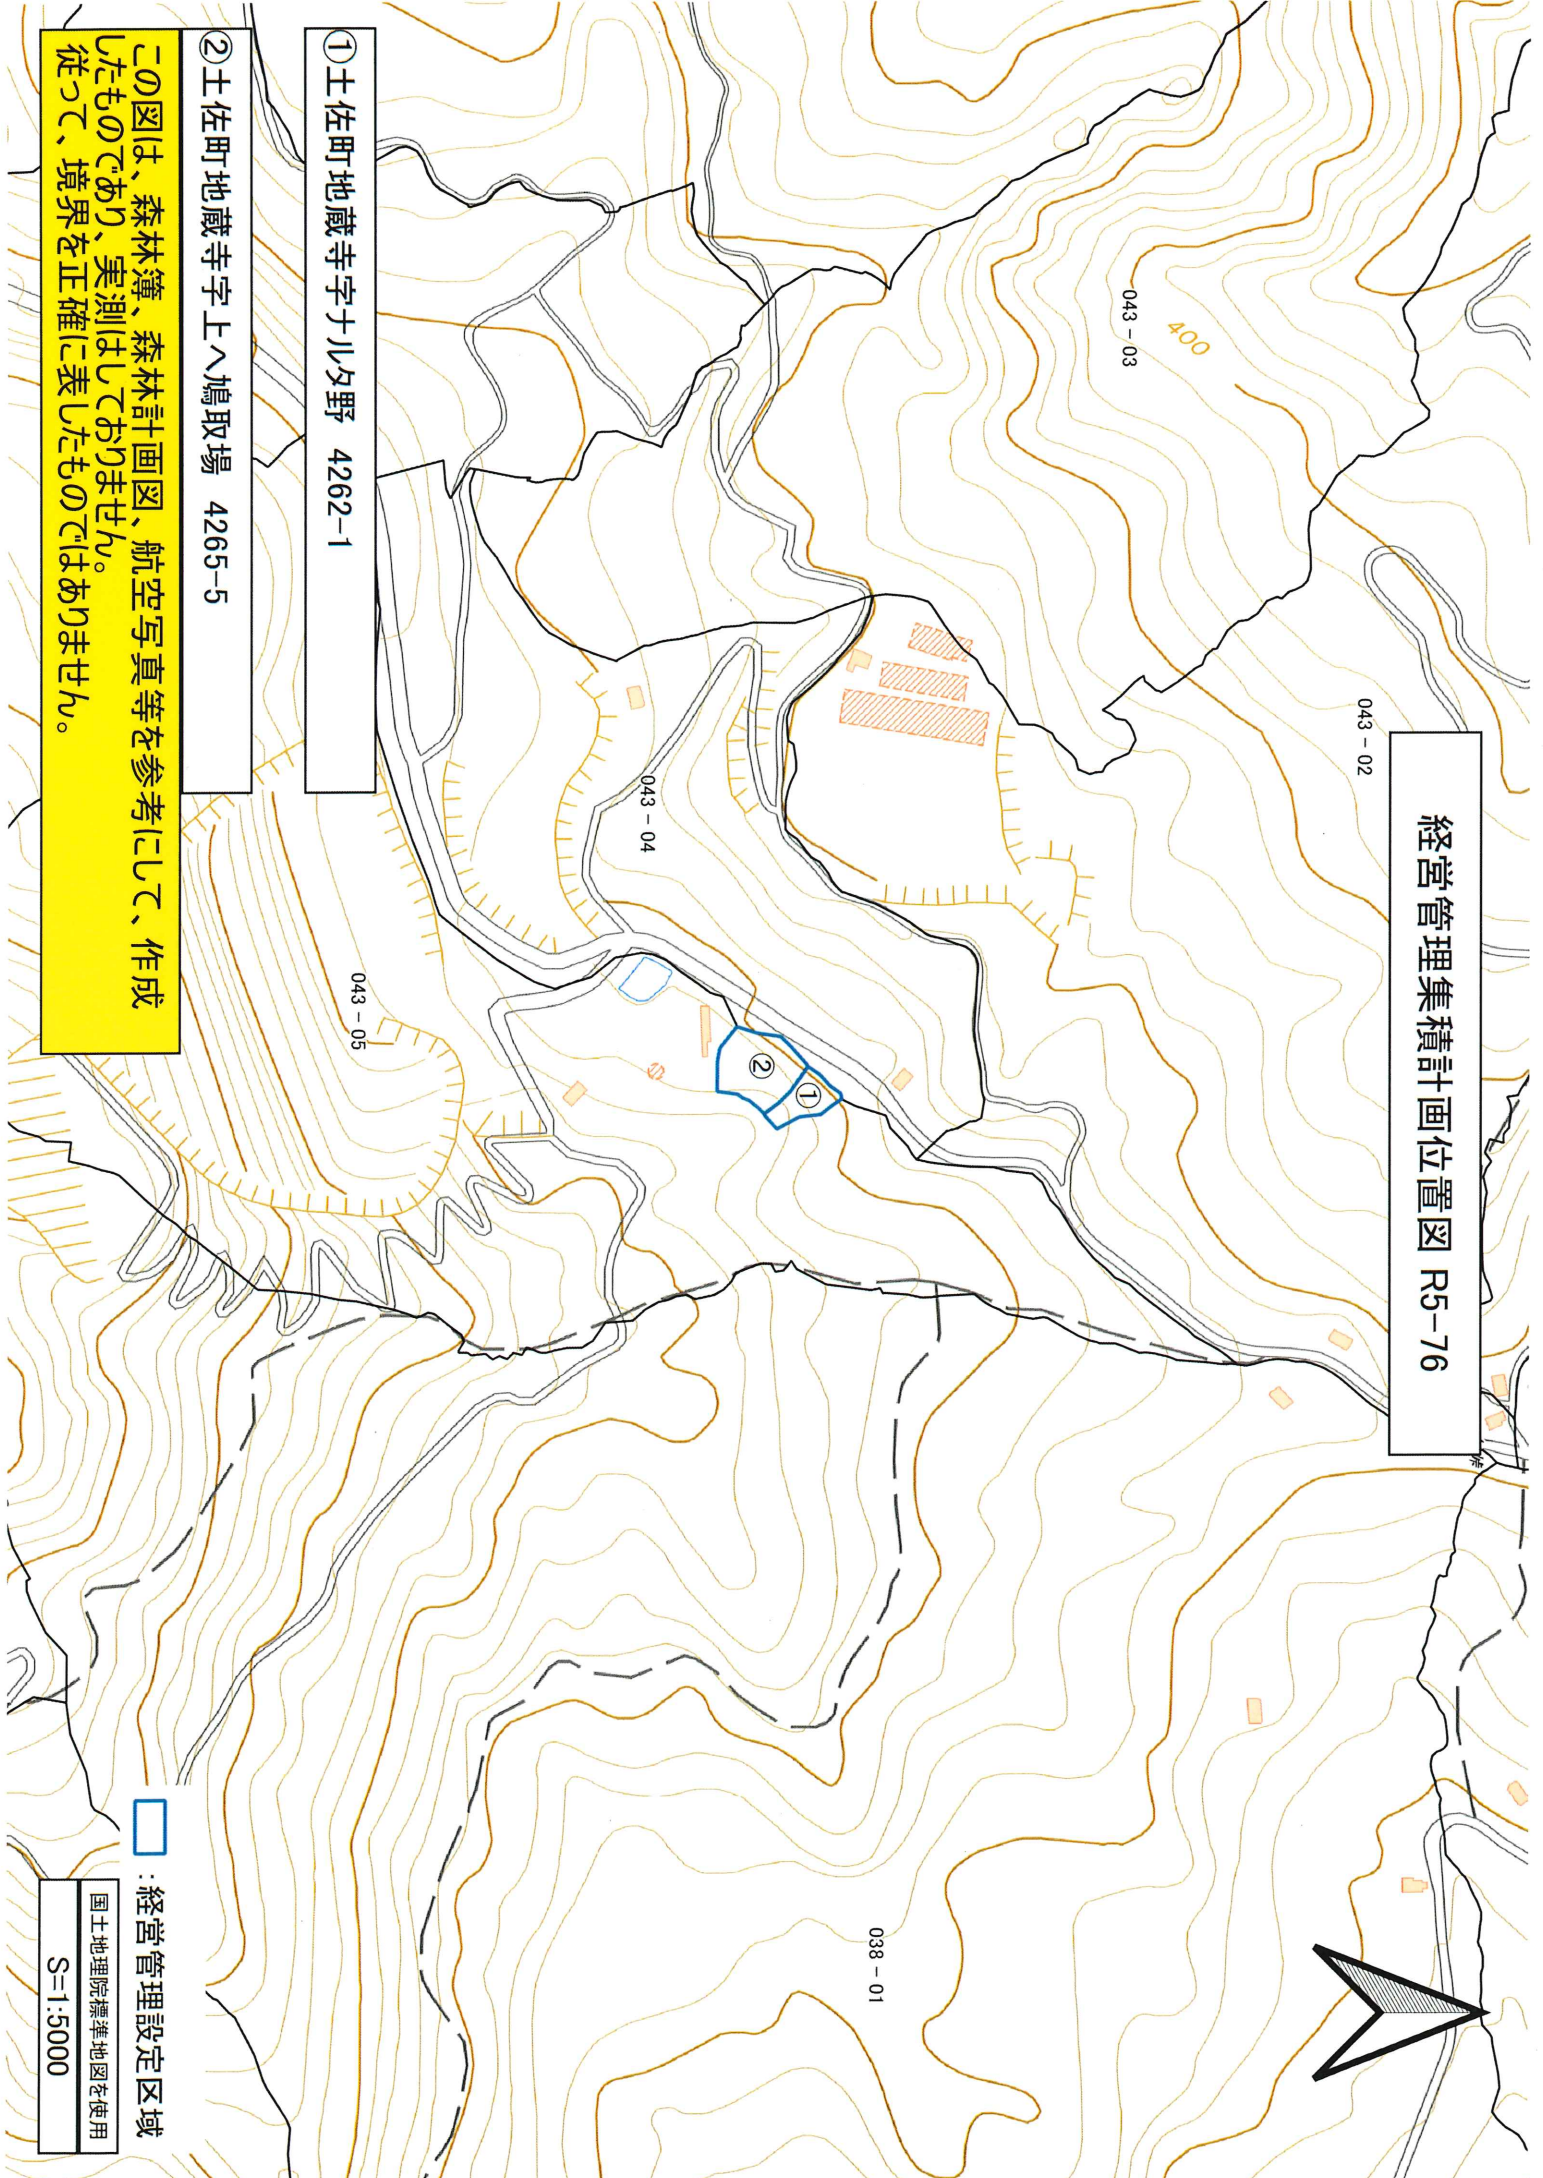

経営管理集積計画位置図 R5-76

①土佐町地蔵寺字ナル夕野 4262-1

②土佐町地蔵寺字上八鳩取場 4265-5

この図は、森林簿、森林計画図、航空写真等を参考にして、作成したものであり、実測はしておりません。従って、境界を正確に表したものではありません。

 : 経営管理設定区域

国土地理院標準地図を使用

S=1:5000