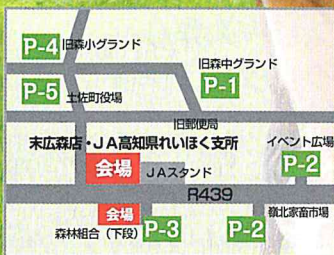

アート!
ミュージック!
パフォーマンス!

第44回

土佐町

産業文化祭

木材まつり

10:30~15:00
森林組合広場
○即売コーナーや
木工教室など

健康まつり

10:30~14:00
JAグリーン倉庫内
○身体の状態をチェック!

ふるさと うまいもの市

10:30~15:00
JA高知県れいほく支所前
◎地元のうちまいものが大集合!

令和5年

11月23日 木

10:00~15:00

JA高知県れいほく支所前駐車場 (土佐郡土佐町土居284-1)

ジュースの無料配布

ビンゴ大会 中学生以下

もちなげ 午後3時から

※路上駐車及び民有地への駐車はご遠慮ください。
※飲酒運転は法律で禁止されています。

主催：土佐町産業文化祭実行委員会、土佐町、土佐町教育委員会、高知県農業協同組合、土佐町森林組合、土佐町林業研究会、土佐町酪農農業協同組合、土佐地区商工会、土佐町農業委員会、土佐町少年剣道後援会
令和・土佐町・あすなる会、土佐町文化協会、土佐町社会福祉協議会、土佐町老人クラブ、れいほくNPO、れいほく田舎暮らしネットワーク、土佐町生活改善実行グループ、末広ショッピングセンター
後援：高知県中央東農業振興センター嶺北農業改良普及所、高知県中央東林業事務所嶺北林業振興事務所、高知県中央家畜保健衛生所嶺北支所