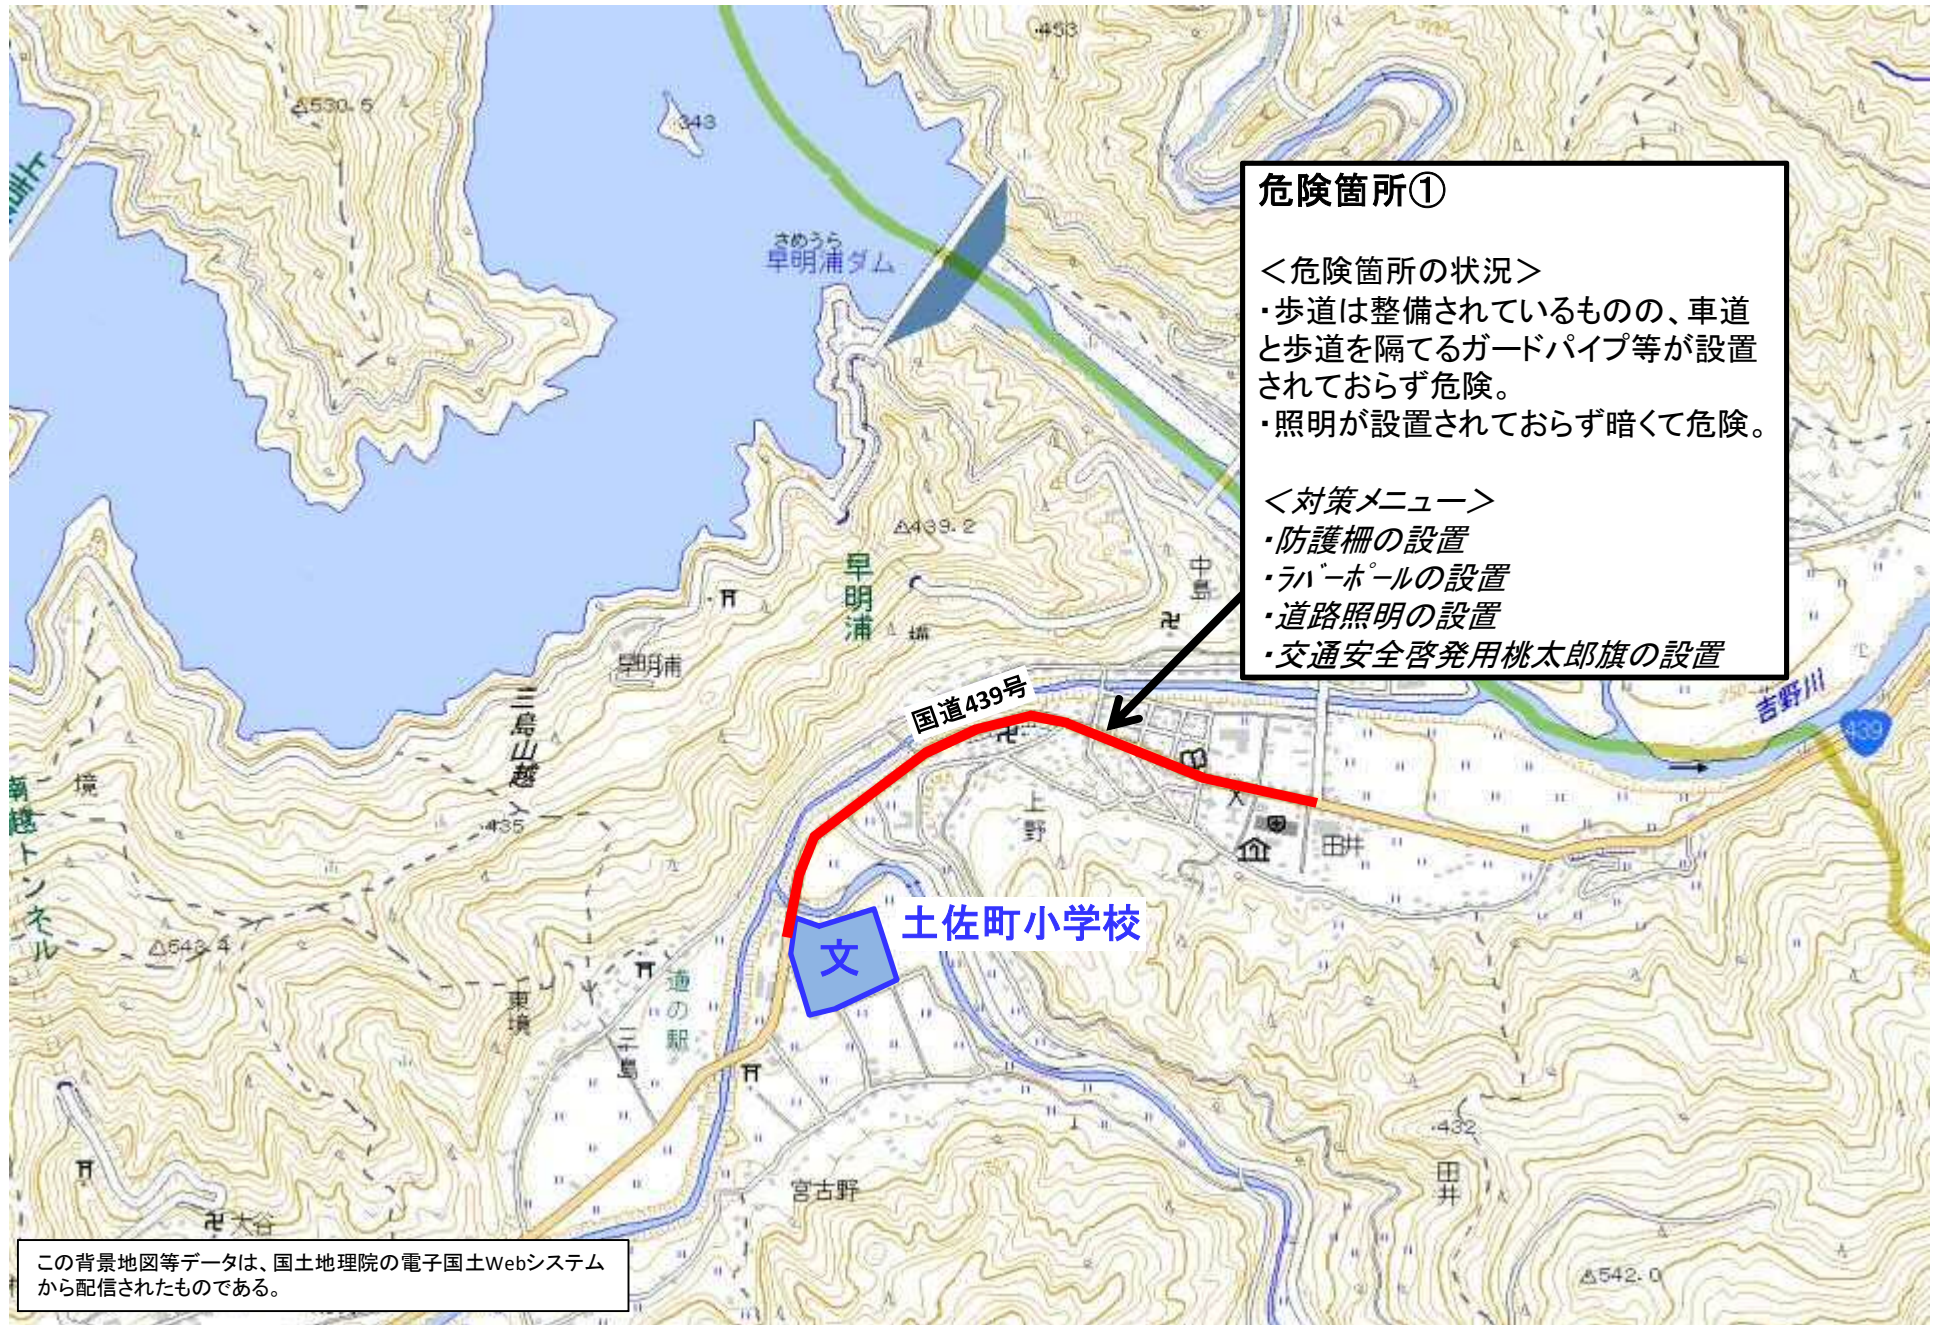

【土佐町立土佐町小学校】通学路対策箇所図

危険箇所①

<危険箇所の状況>

- ・歩道は整備されているものの、車道と歩道を隔てるガードパイプ等が設置されておらず危険。
- ・照明が設置されておらず暗くて危険。

<対策メニュー>

- ・防護柵の設置
- ・ラバーホールの設置
- ・道路照明の設置
- ・交通安全啓発用桃太郎旗の設置