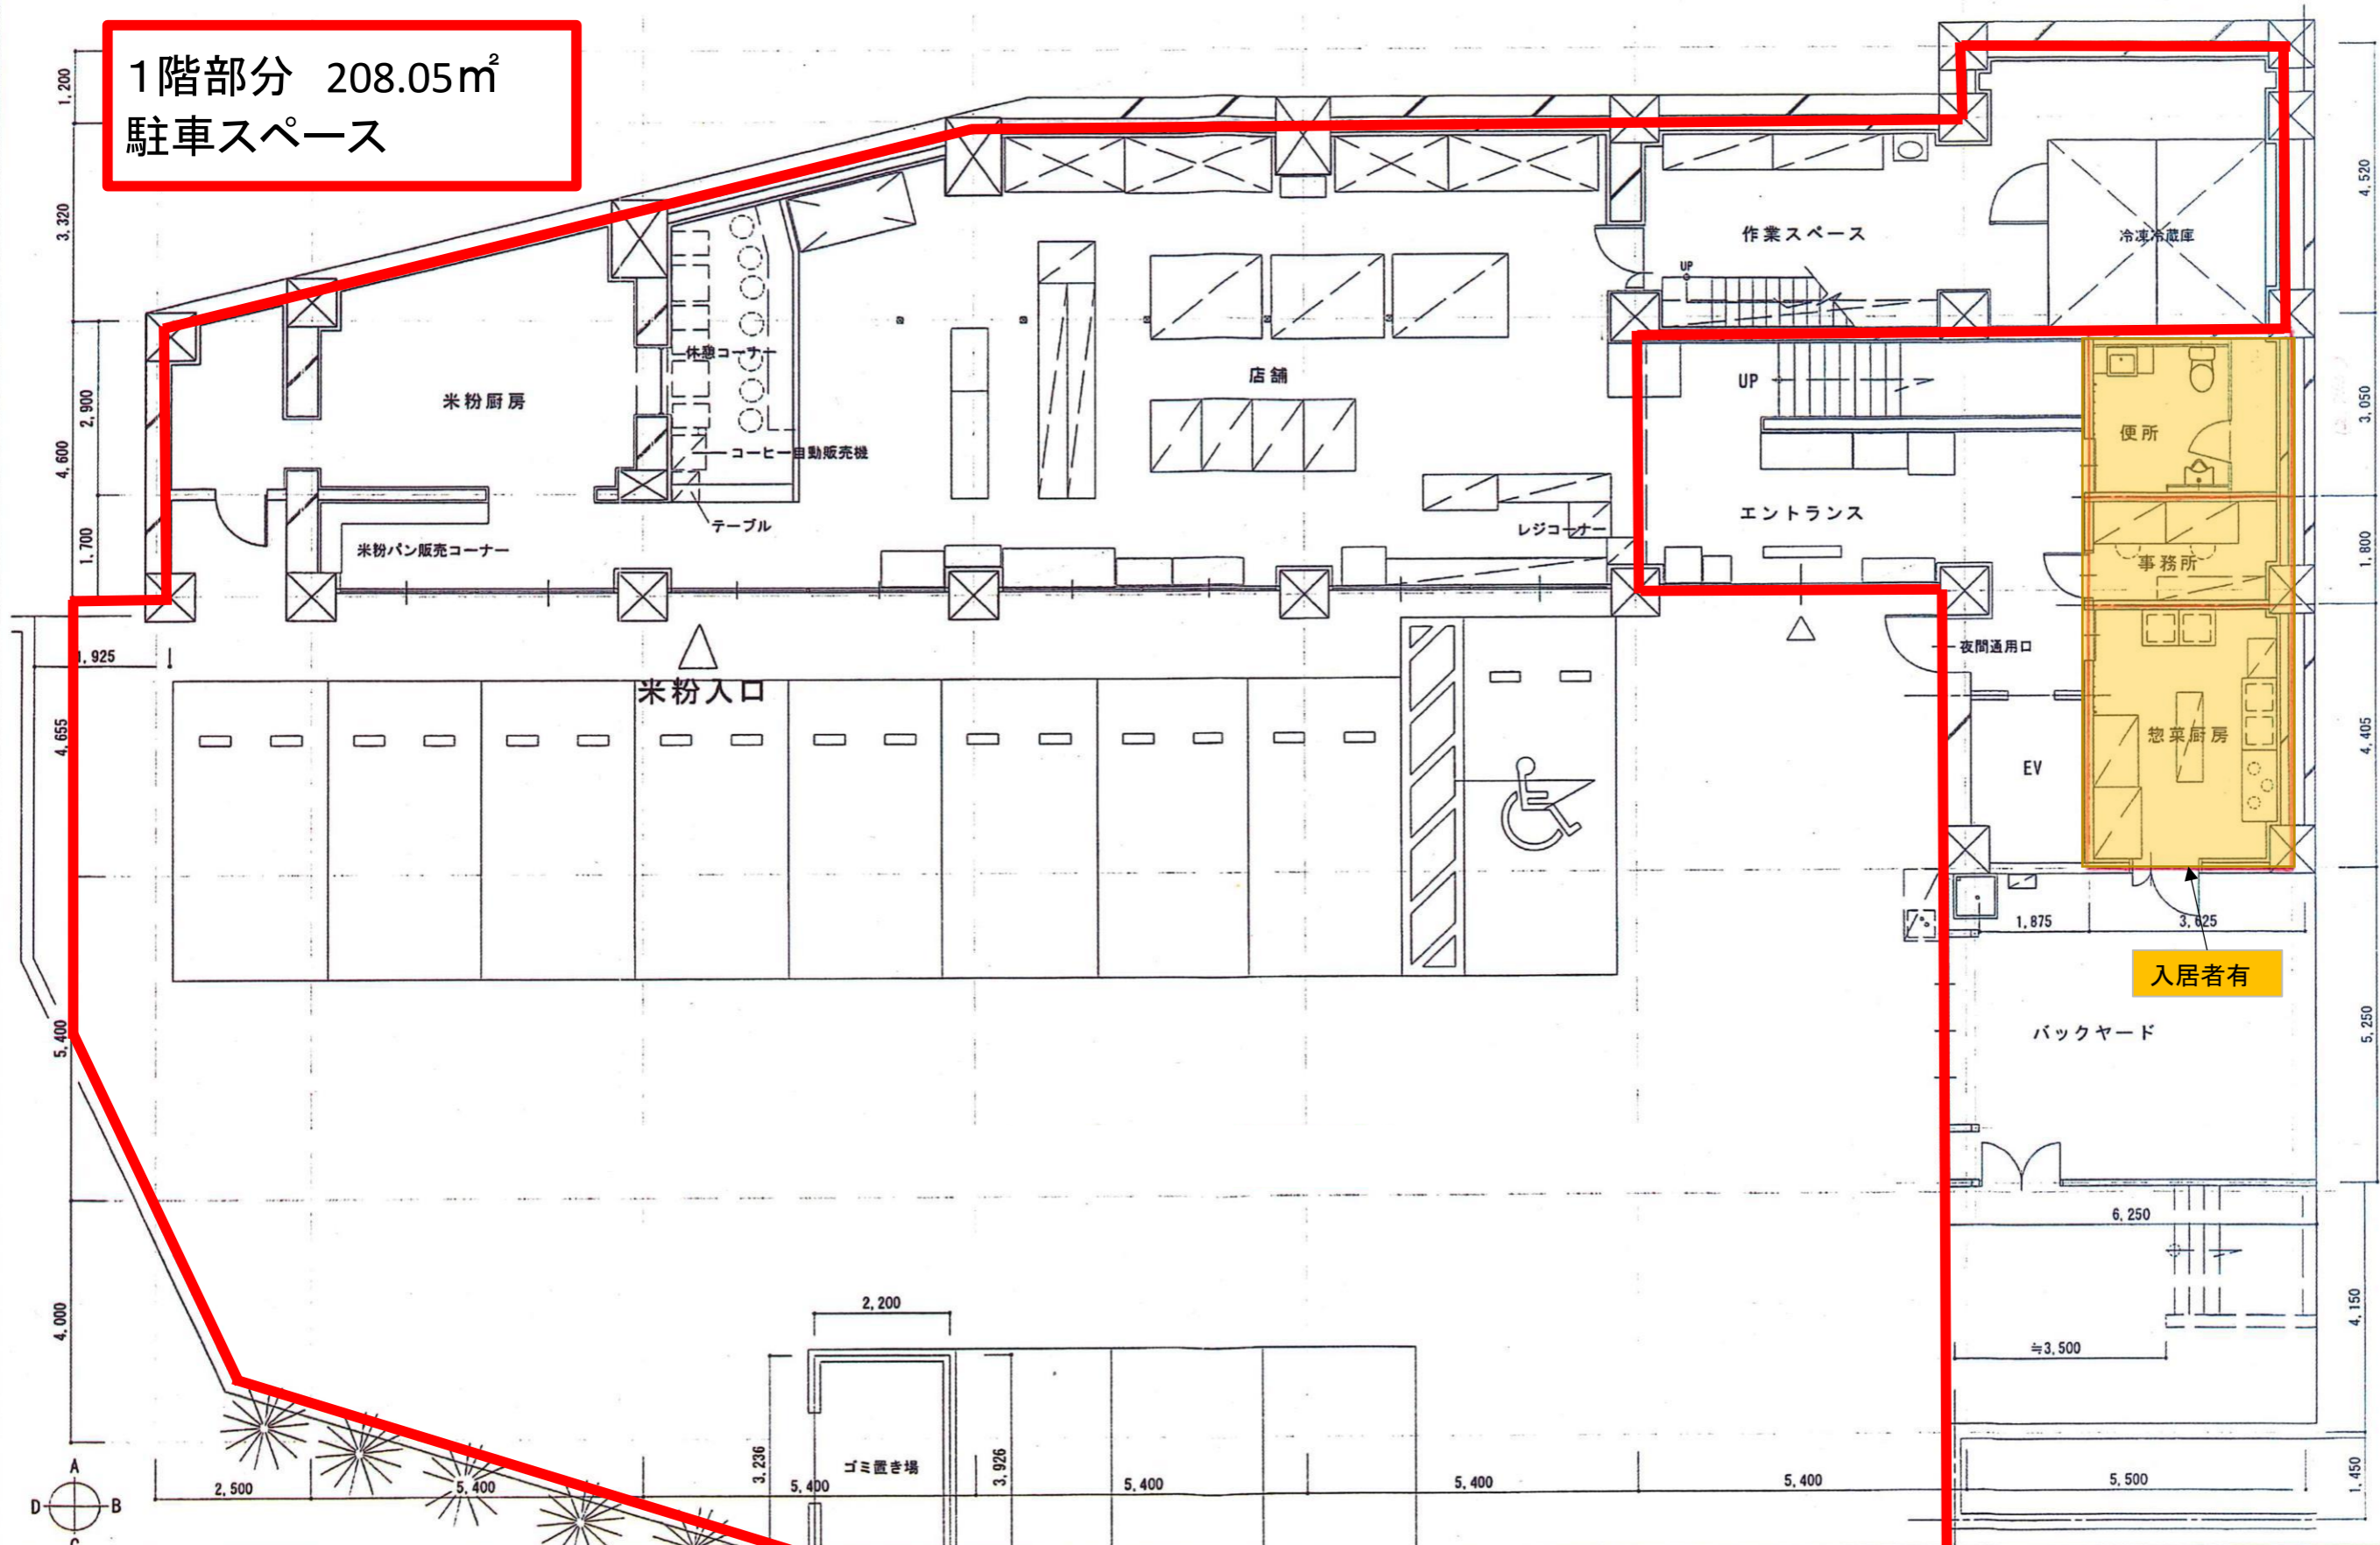

1階部分 208.05m²
 駐車スペース

工事名称 とさ千里パン工房施設 店舗施設整備工事
 店舗平面図

日付 2010/7/28
 縮尺 A3 1/100