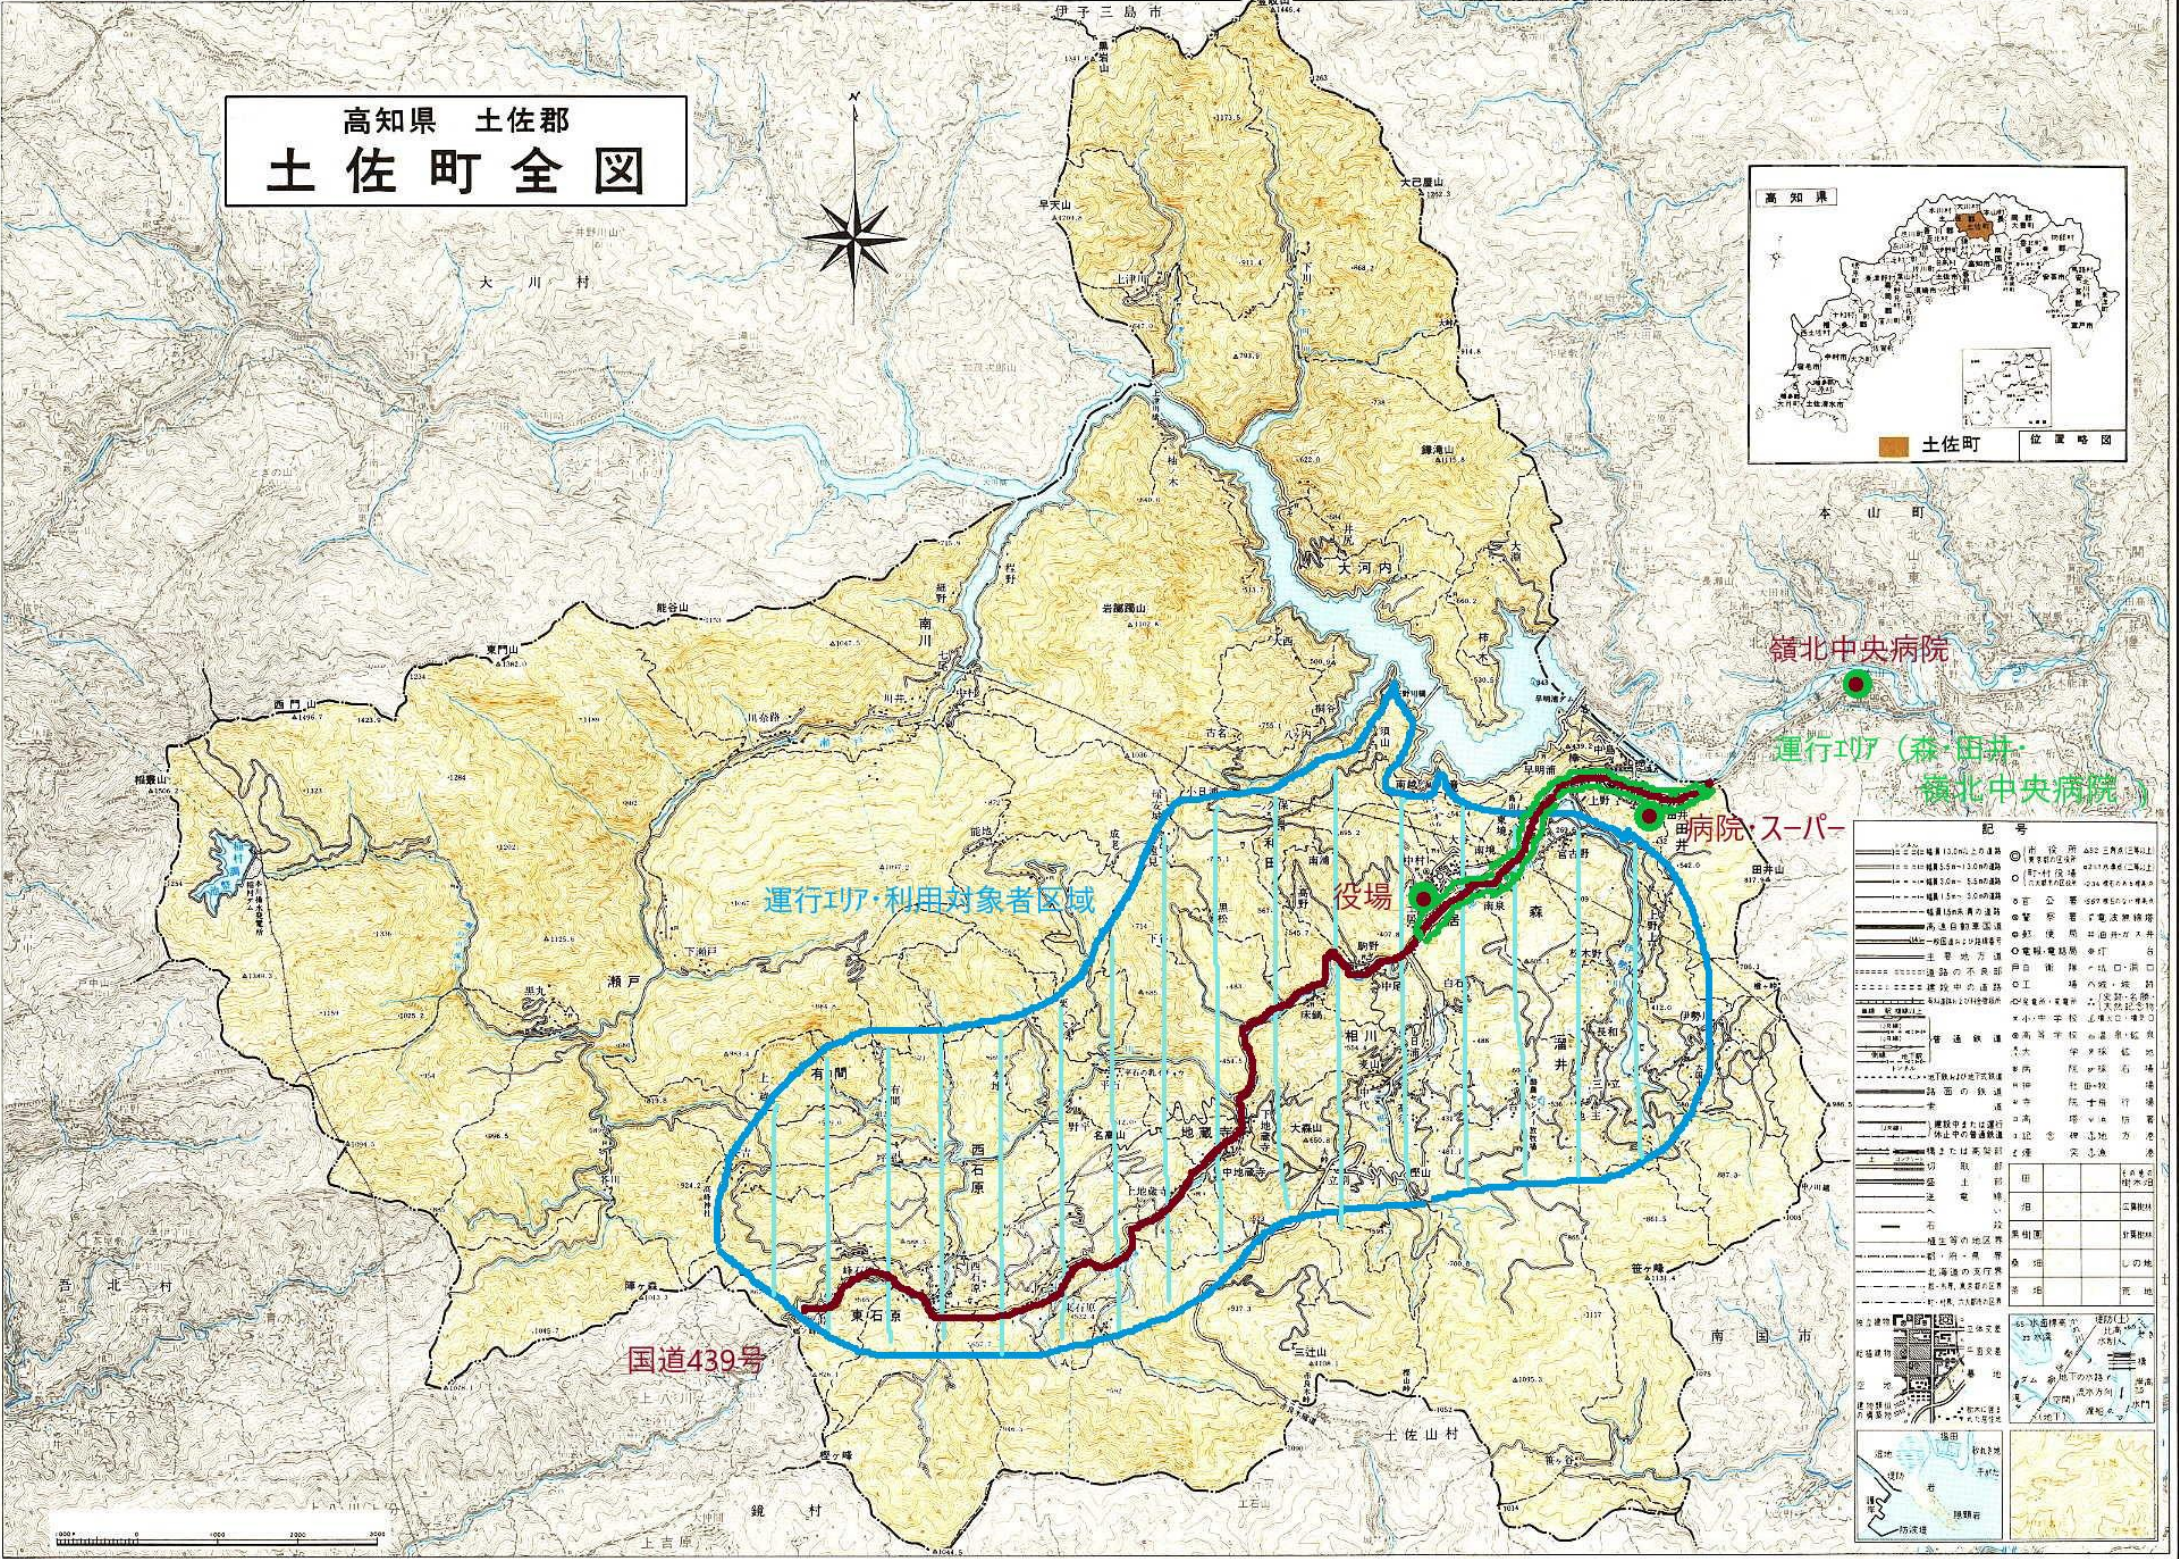

# 高知県 土佐郡 土佐町全図

運行エリア・利用対象者区域

役場

国道439号

嶺北中央病院

運行エリア (森・田井・嶺北中央病院)

病院・スーパー

**記号**

- ① 国道439号 10.5km以上
- ② 国道439号 3.5km~13.0km未満
- ③ 国道15号 3.0km~5.0km未満
- ④ 国道15号 5.0km~5.0km未満
- ⑤ 高速自動車国道
- ⑥ 一般国道2号
- ⑦ 主要地方道
- ⑧ 主要地方道 (延長不明)
- ⑨ 主要地方道 (延長不明) (延長不明)
- ⑩ 主要地方道 (延長不明) (延長不明)
- ⑪ 主要地方道 (延長不明) (延長不明)
- ⑫ 主要地方道 (延長不明) (延長不明)
- ⑬ 主要地方道 (延長不明) (延長不明)
- ⑭ 主要地方道 (延長不明) (延長不明)
- ⑮ 主要地方道 (延長不明) (延長不明)
- ⑯ 主要地方道 (延長不明) (延長不明)
- ⑰ 主要地方道 (延長不明) (延長不明)
- ⑱ 主要地方道 (延長不明) (延長不明)
- ⑲ 主要地方道 (延長不明) (延長不明)
- ⑳ 主要地方道 (延長不明) (延長不明)

⑰ 公園 (420以上)

⑱ 公園 (420以上)

⑲ 公園 (420以上)

⑳ 公園 (420以上)