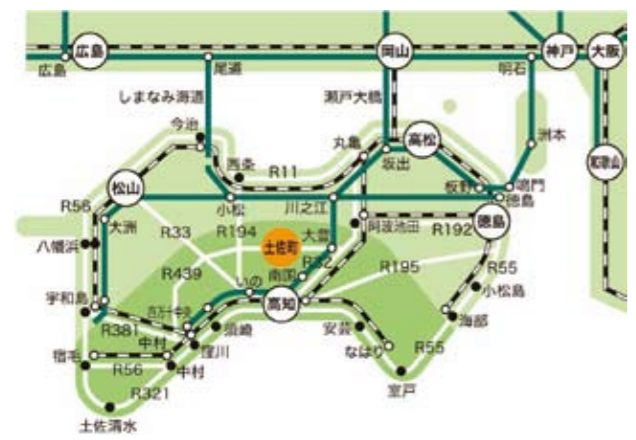

土佐町イラストマップ

高知市から土佐町中心部までのアクセス
 車：50分(高知自動車道利用)
 大豊インターチェンジより車で約20分
 JR：特急30分、普通80分 JR大杉駅下車
 大杉駅より土佐町中心部までバスで25分

妊娠・出産

子育て支援

みつば保育園

土佐町小・中学校

いろいろな支援

知りたい・相談したい

マップ