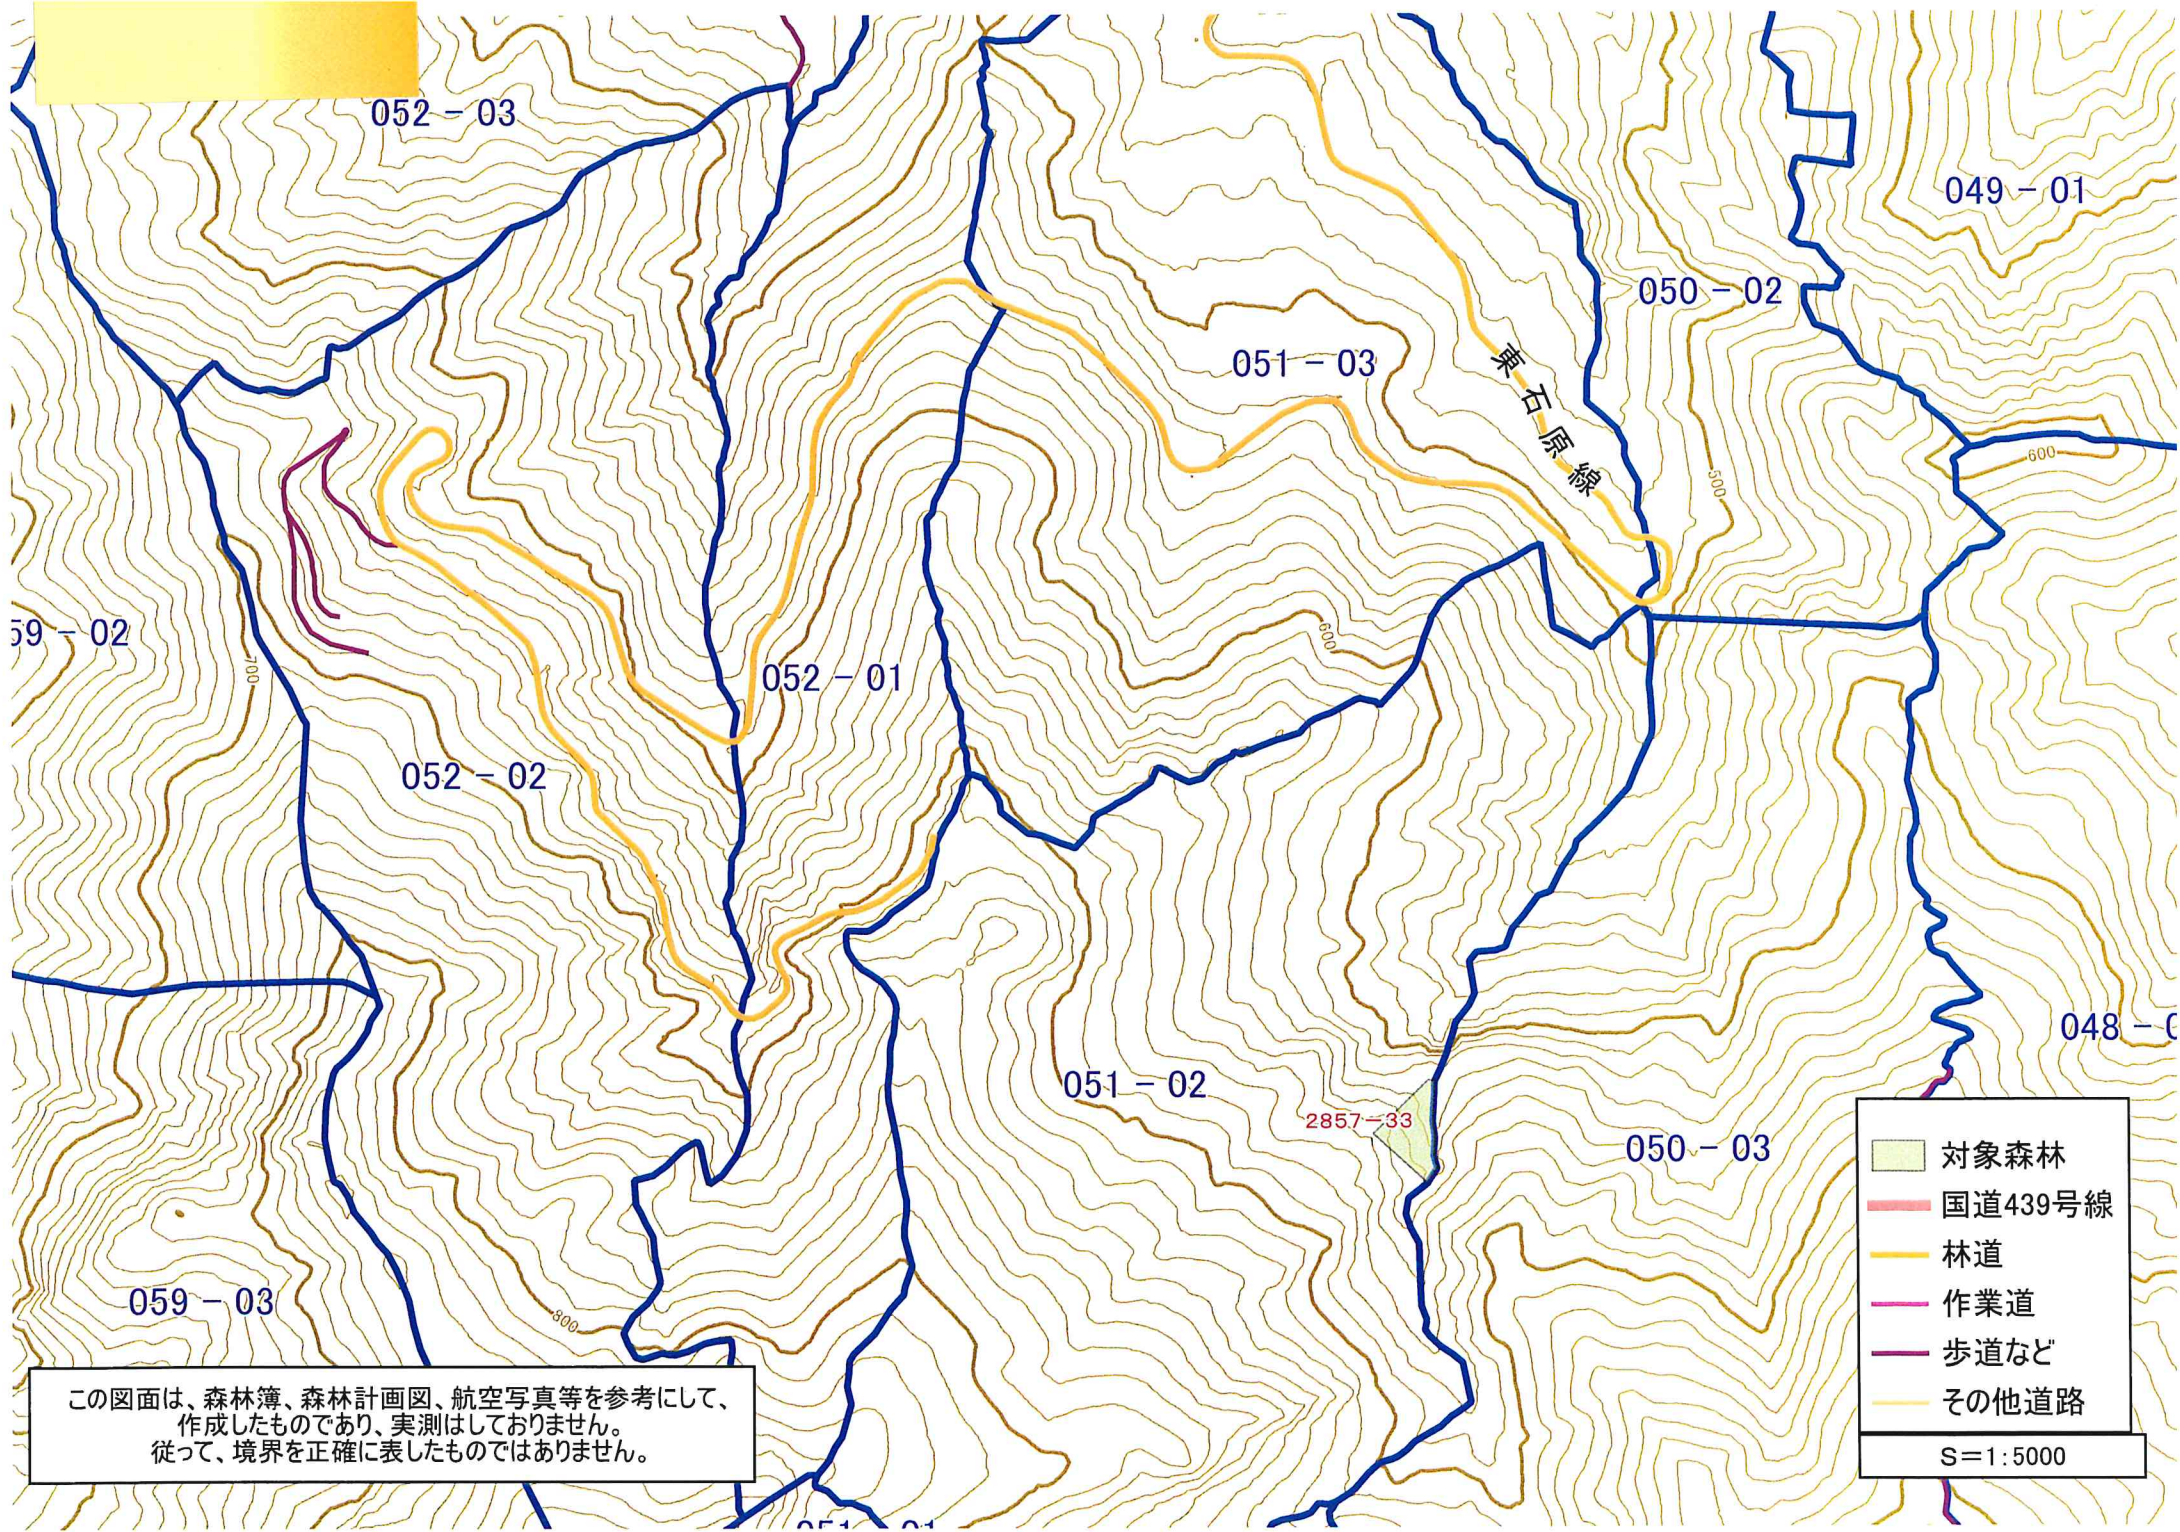

経営管理権集積計画位置図 R3-30

049 - 01

050 - 02

051 - 03

59 - 02

052 - 02

052 - 01

051 - 02

048 - 01

050 - 03

059 - 03

051 - 01

① 土佐町東石原字岩茸 2857-33

この図は、森林簿、森林計画図、航空写真等を参考にして、作成したものであり、実測はしていません。  
従って、境界を正確に表したものではありません。

□ 経営管理設定区域

S=1:5000

經營管理權集積計画全体位置図 R3-30

經營管理設定区域

S=1:20000