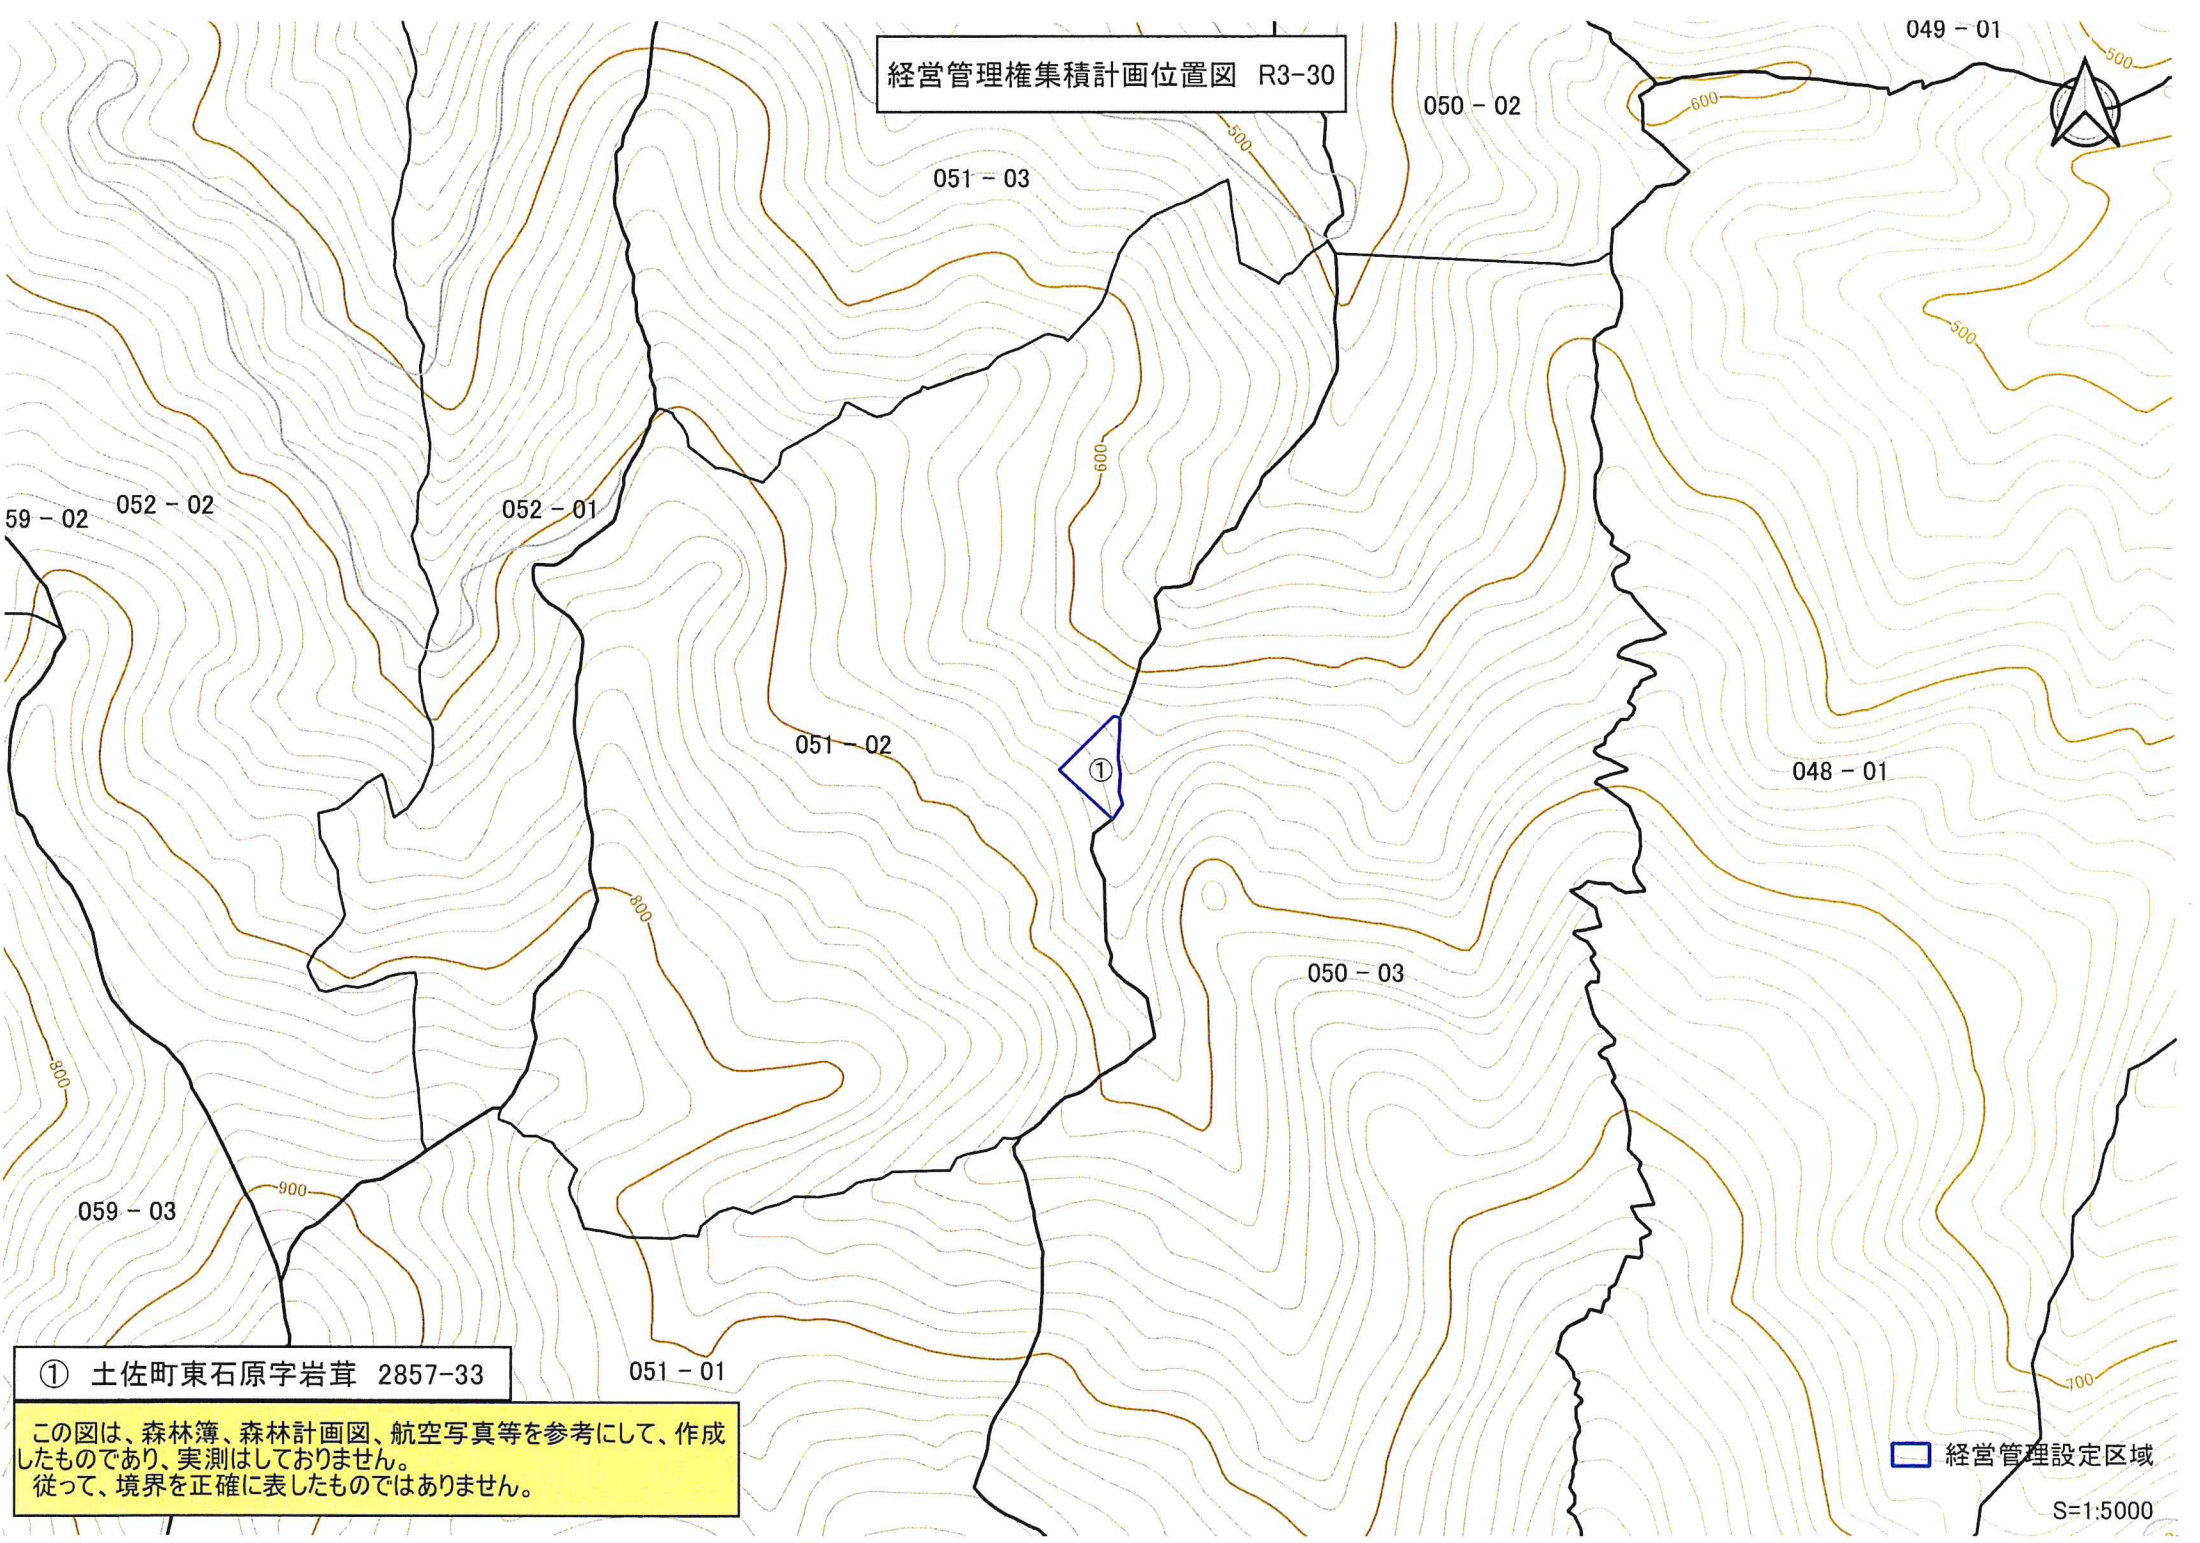

経営管理権集積計画位置図 R3-30

049 - 01

050 - 02

051 - 03

59 - 02

052 - 02

052 - 01

051 - 02

048 - 01

050 - 03

059 - 03

051 - 01

① 土佐町東石原字岩茸 2857-33

この図は、森林簿、森林計画図、航空写真等を参考にして、作成したものであり、実測はしていません。  
従って、境界を正確に表したものではありません。

□ 経営管理設定区域

S=1:5000

經營管理權集積計画全体位置図 R3-30

經營管理設定区域

S=1:20000