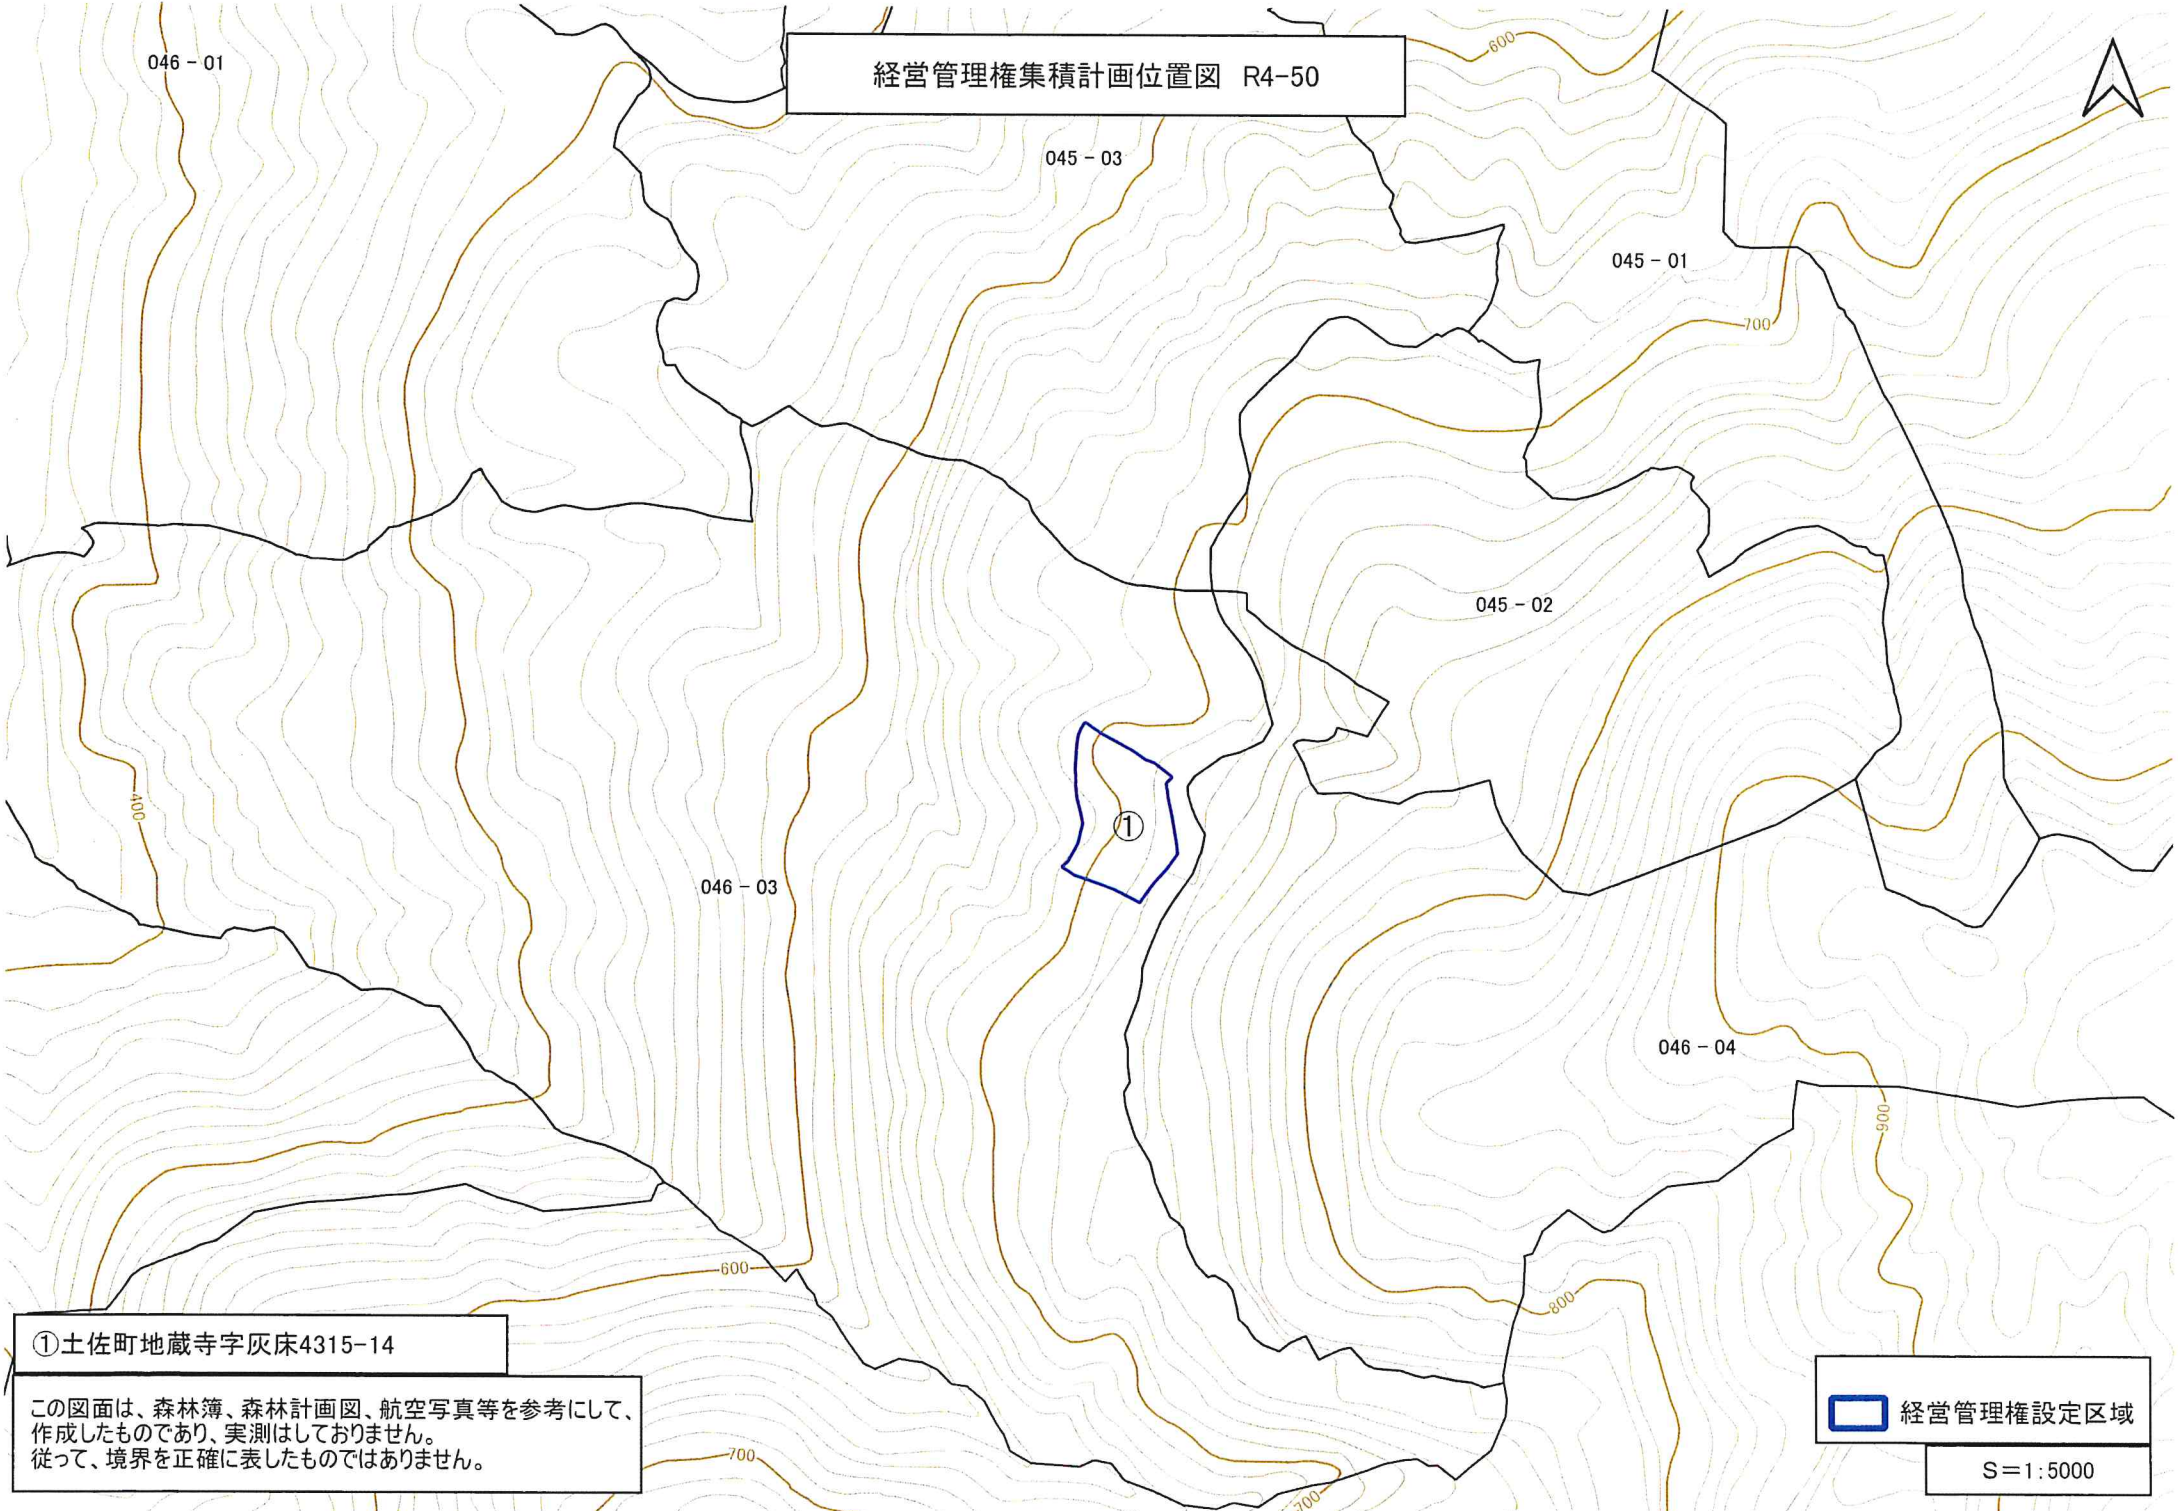

経営管理権集積計画位置図 R4-50

①土佐町地藏寺字灰床4315-14

この図面は、森林簿、森林計画図、航空写真等を参考にして、作成したものであり、実測はしていません。従って、境界を正確に表したものではありません。

 経営管理権設定区域

S=1:5000

経営管理権集積計画位置図 R4-50

この図面は、森林簿、森林計画図、航空写真等を参考にして、作成したものであり、実測はしていません。従って、境界を正確に表したものではありません。

 経営管理権設定区域

S = 1 : 20000