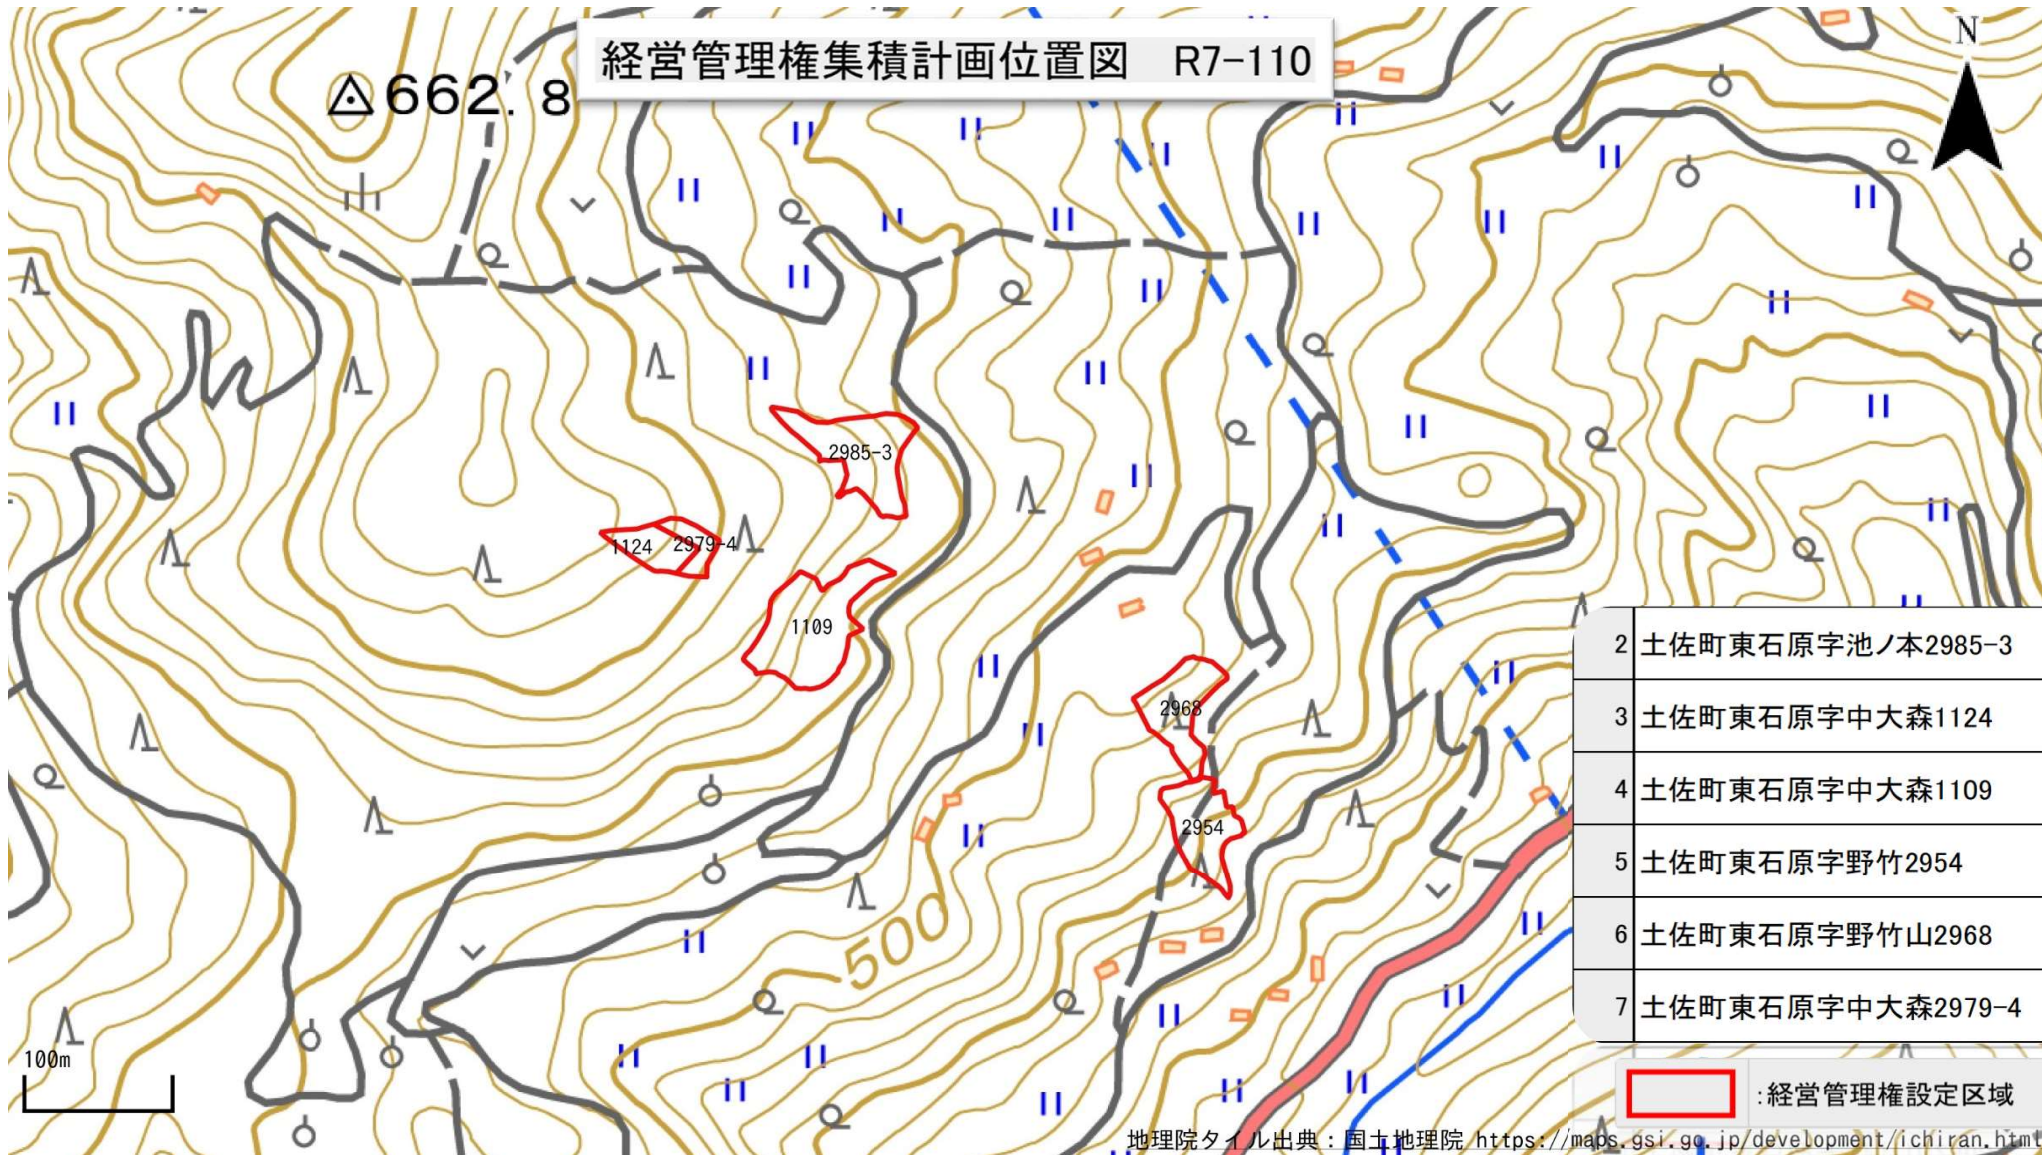

経営管理権集積計画位置図 R7-110

2	土佐町東石原字池ノ本2985-3
3	土佐町東石原字中大森1124
4	土佐町東石原字中大森1109
5	土佐町東石原字野竹2954
6	土佐町東石原字野竹山2968
7	土佐町東石原字中大森2979-4

 :経営管理権設定区域

この図は、森林簿、森林計画図、航空写真等を参考にして、作成したものであり、実測はしておりません。
したがって、境界を正確に表したものではありません。

国土地理院標準地図を使用
1:5000

経営管理権集積計画位置図 R7-110

1 土佐町東石原字ヲガキ畝山3022-3

 : 経営管理権設定区域

地理院タイル出典：国土地理院 <https://maps.gsi.go.jp/development/ichiran.html>

この図は、森林簿、森林計画図、航空写真等を参考にして、作成したものであり、実測はしていません。
したがって、境界を正確に表したものではありません。

国土地理院標準地図を使用
1:5000

経営管理権集積計画位置図 R7-110

この図は、森林簿、森林計画図、航空写真等を参考にして、作成したものであり、実測はしていません。
したがって、境界を正確に表したものではありません。

国土地理院標準地図を使用

1:10000

:経営管理権設定区域