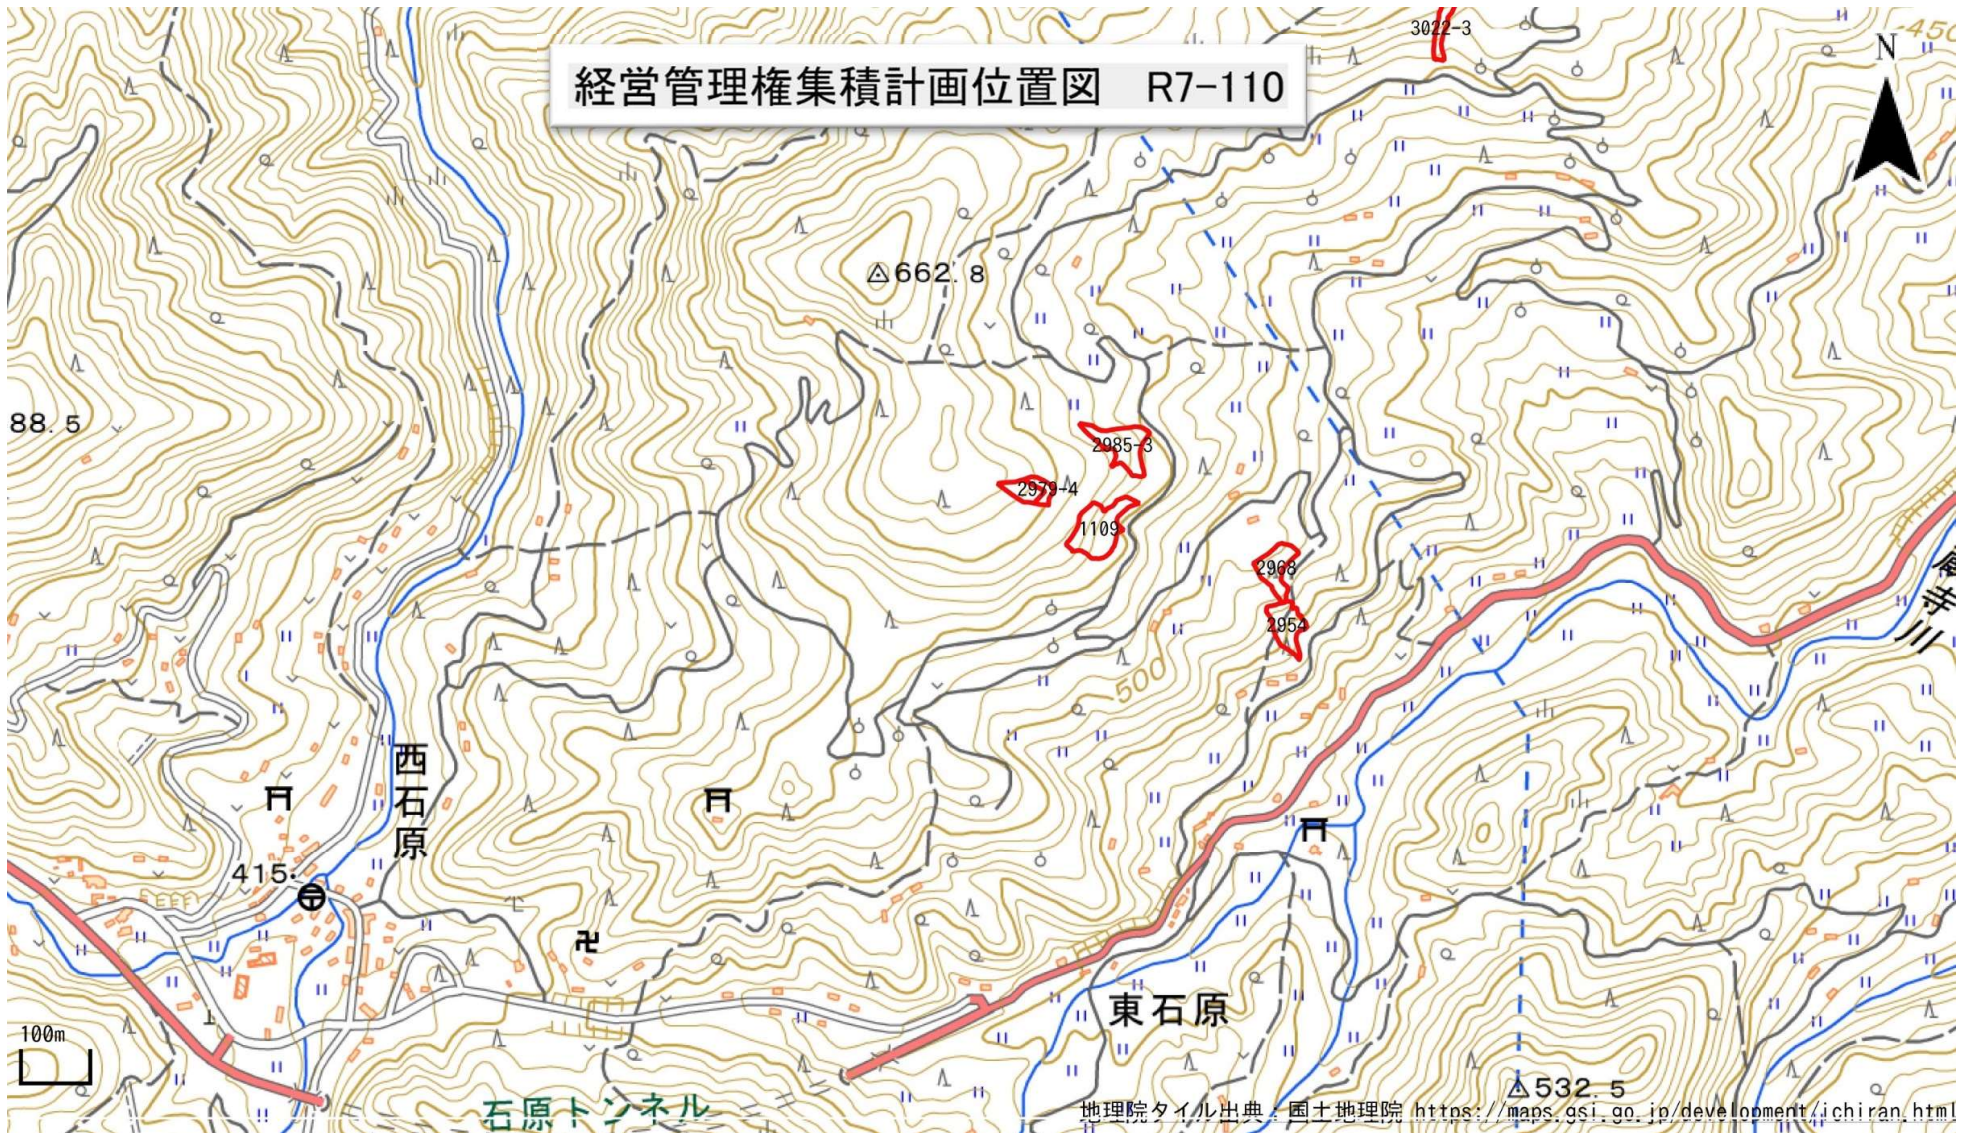

国土地理院標準地図を使用
1:5000

経営管理権集積計画位置図 R7-110

1 土佐町東石原字ヲガキ畝山3022-3

 : 経営管理権設定区域

地理院タイル出典：国土地理院 <https://maps.gsi.go.jp/development/ichiran.html>

この図は、森林簿、森林計画図、航空写真等を参考にして、作成したものであり、実測はしていません。
したがって、境界を正確に表したものではありません。

国土地理院標準地図を使用
1:5000

経営管理権集積計画位置図 R7-110

この図は、森林簿、森林計画図、航空写真等を参考にして、作成したものであり、実測はしていません。
したがって、境界を正確に表したものではありません。

国土地理院標準地図を使用

1:10000

:経営管理権設定区域