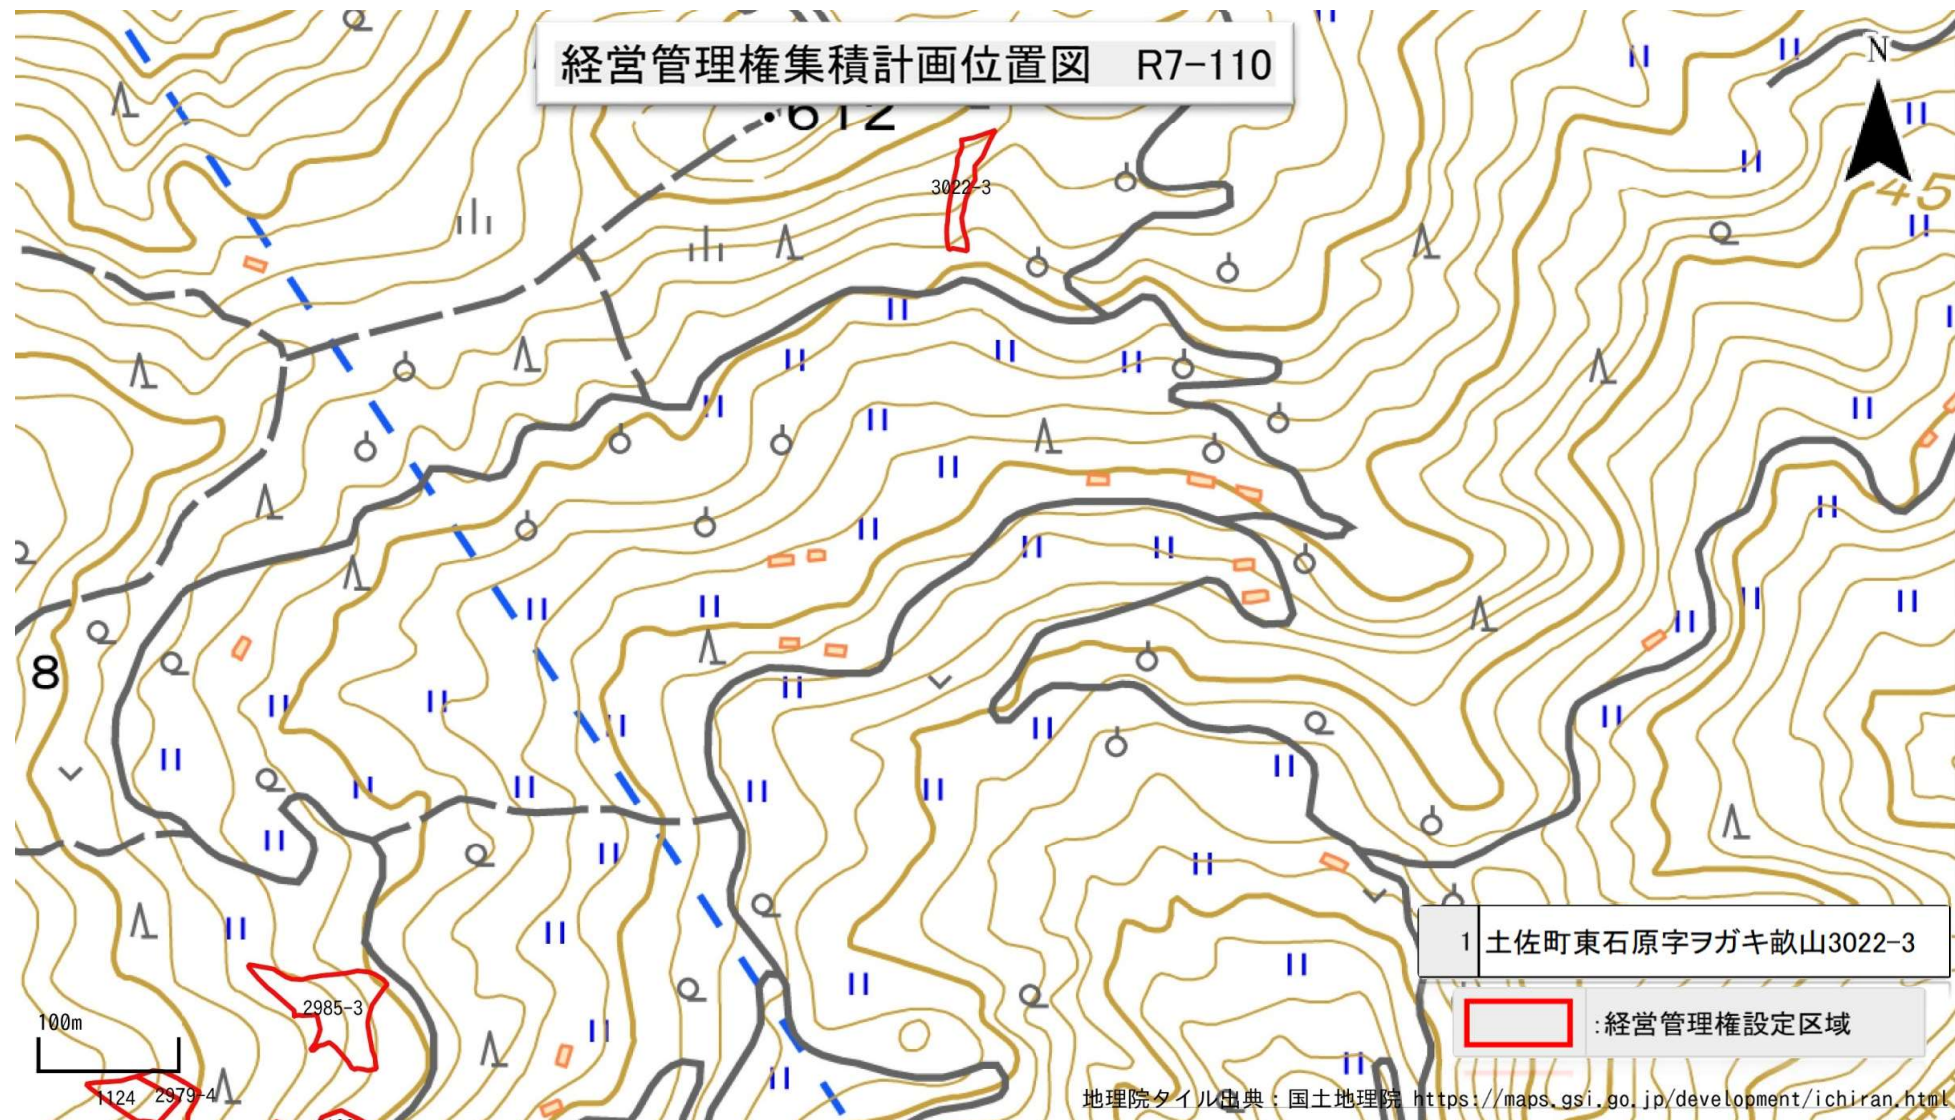

経営管理権集積計画位置図 R7-110

2	土佐町東石原字池ノ本2985-3
3	土佐町東石原字中大森1124
4	土佐町東石原字中大森1109
5	土佐町東石原字野竹2954
6	土佐町東石原字野竹山2968
7	土佐町東石原字中大森2979-4

 :経営管理権設定区域

この図は、森林簿、森林計画図、航空写真等を参考にして、作成したものであり、実測はしておりません。
したがって、境界を正確に表したものではありません。

国土地理院標準地図を使用
1:5000

経営管理権集積計画位置図 R7-110

1 土佐町東石原字ヲガキ畝山3022-3

 : 経営管理権設定区域

地理院タイル出典：国土地理院 <https://maps.gsi.go.jp/development/ichiran.html>

この図は、森林簿、森林計画図、航空写真等を参考にして、作成したものであり、実測はしていません。
したがって、境界を正確に表したものではありません。

国土地理院標準地図を使用
1:5000

経営管理権集積計画位置図 R7-110

この図は、森林簿、森林計画図、航空写真等を参考にして、作成したものであり、実測はしていません。
したがって、境界を正確に表したものではありません。

国土地理院標準地図を使用

1:10000

:経営管理権設定区域