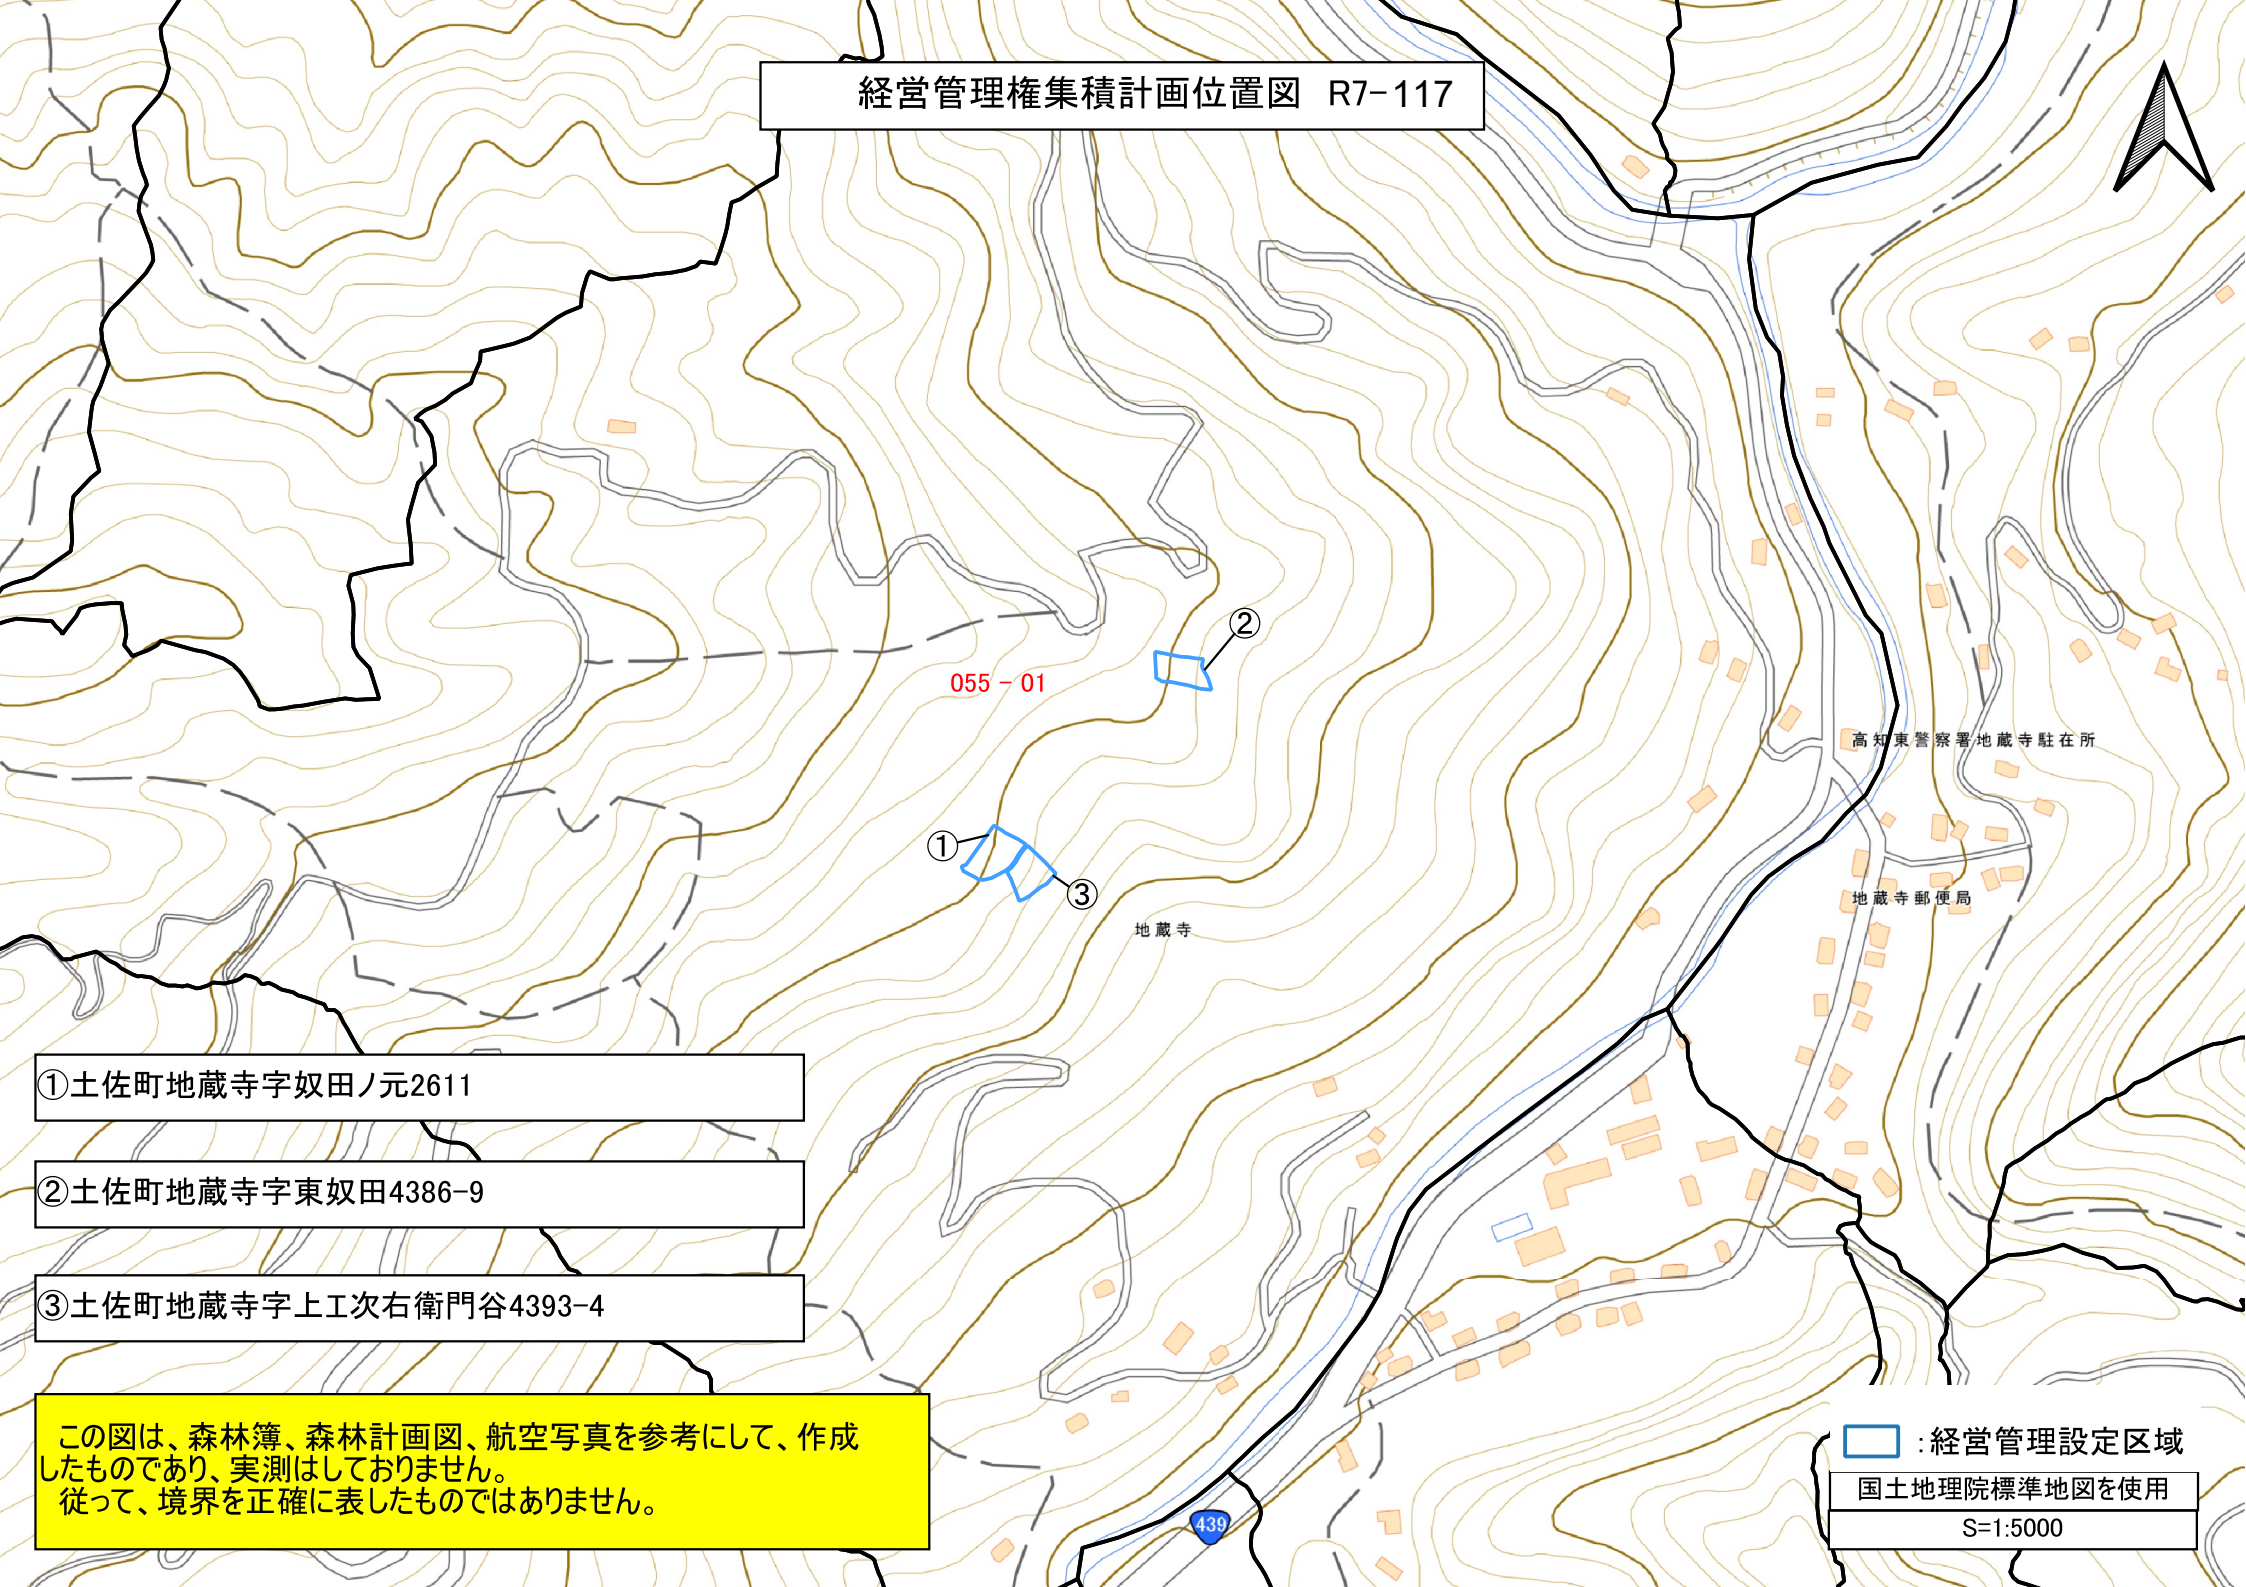

経営管理権集積計画位置図 R7-117

①土佐町地蔵寺字奴田ノ元2611

②土佐町地蔵寺字東奴田4386-9

③土佐町地蔵寺字上工次右衛門谷4393-4

この図は、森林簿、森林計画図、航空写真を参考にして、作成したものであり、実測はしていません。
従って、境界を正確に表したものではありません。

□ : 経営管理設定区域

国土地理院標準地図を使用

S=1:5000

経営管理権集積計画位置図 R7-117

□ : 経営管理設定区域

国土地理院標準地図を使用

S=1:20000