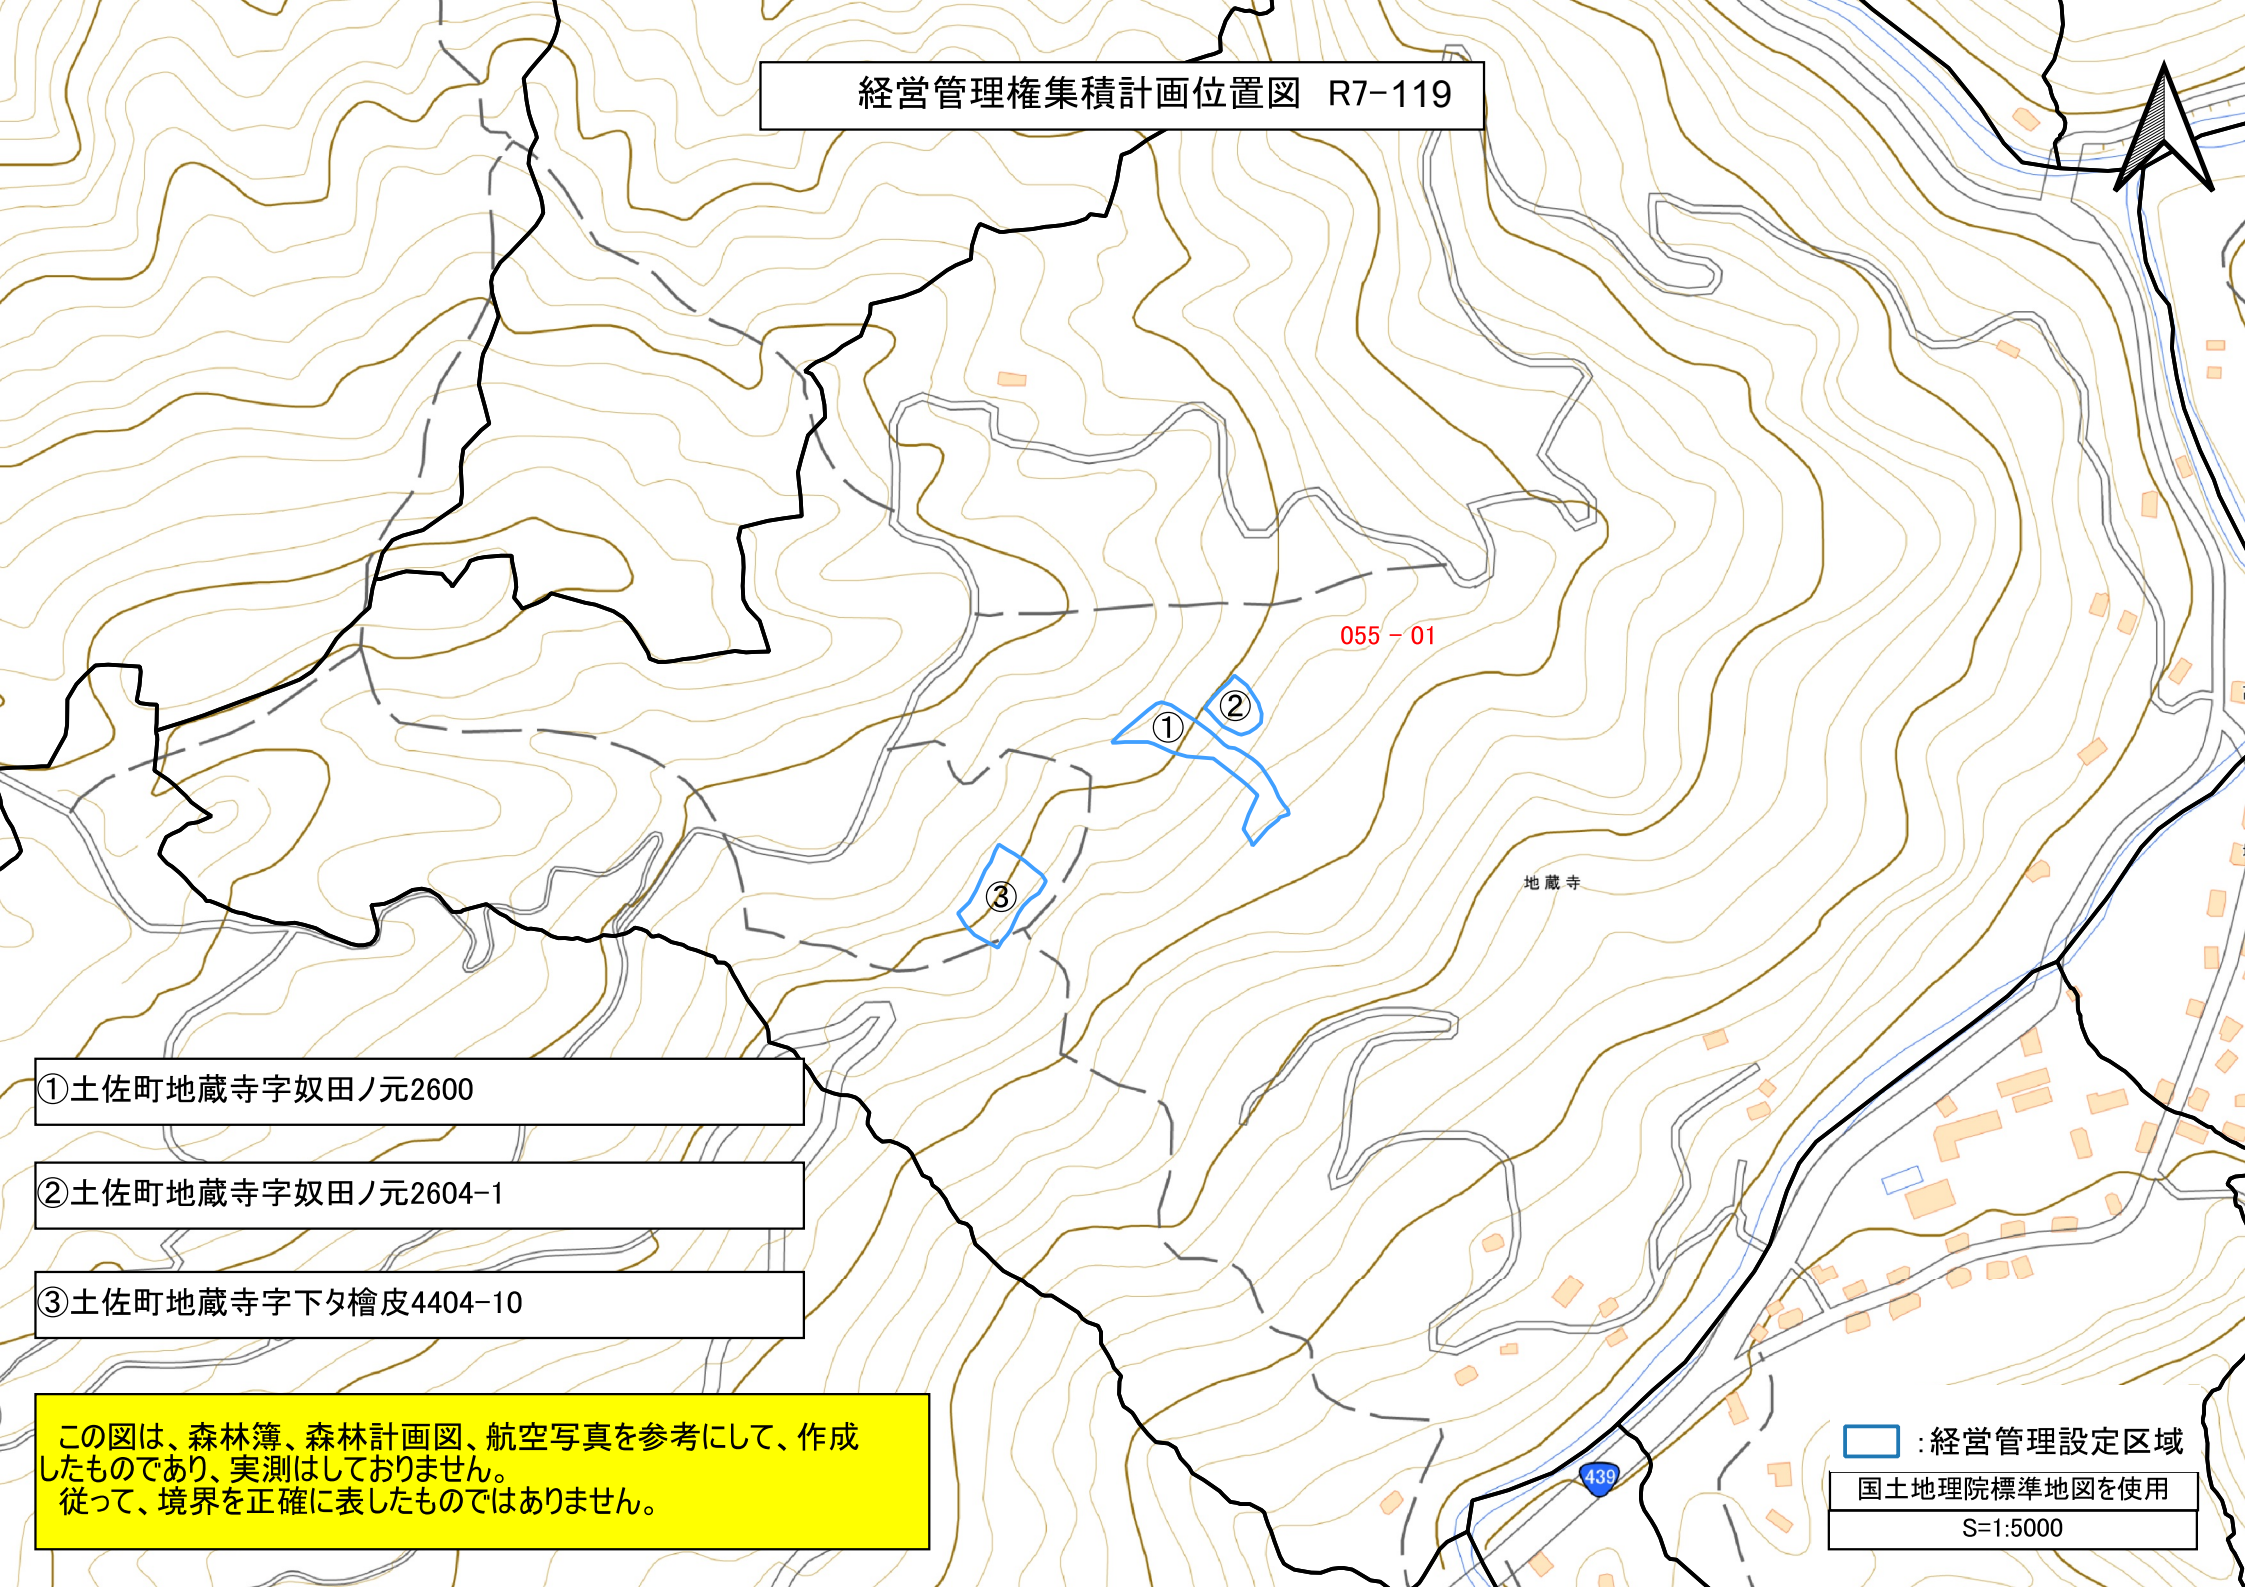

経営管理権集積計画位置図 R7-119

①土佐町地藏寺字奴田ノ元2600

②土佐町地藏寺字奴田ノ元2604-1

③土佐町地藏寺字下夕檜皮4404-10

この図は、森林簿、森林計画図、航空写真を参考にして、作成したものであり、実測はしていません。
従って、境界を正確に表したものではありません。

□ : 経営管理設定区域
国土地理院標準地図を使用
S=1:5000

経営管理権集積計画位置図 R7-119

□ : 経営管理設定区域

国土地理院標準地図を使用

S=1:20000